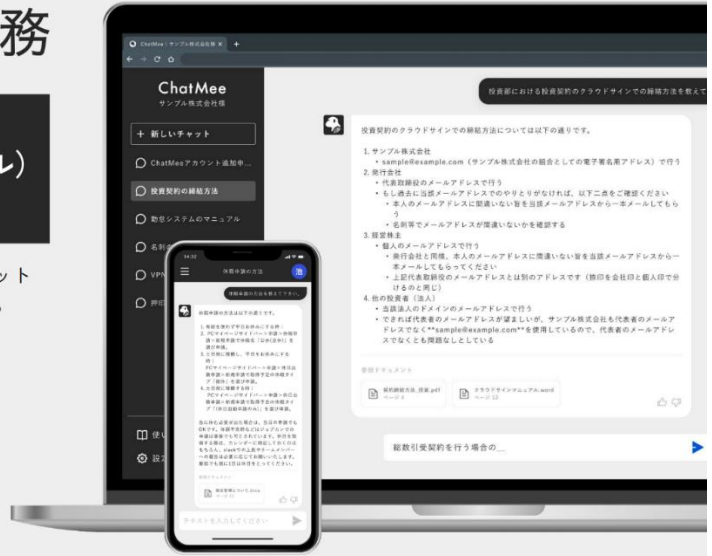

© 2023 AVILEN, Inc.

『ChatMee Pro-総務-』のご紹介

ChatMee Pro 総務

会社のことは何でも答えてくれる、
あなたのオンデマンド（パーソナル）
総務アシスタントサービス

膨大な社内マニュアルやドキュメントから、AIチャット
ボットが必要な情報をいつでもどこでも素早く提供。
時間を節約し、生産性を向上させましょう！

AVILEN © AVILEN Inc.

『ChatMee』のご紹介

ChatMee

ChatGPTを安全に活用
可能なプラットフォーム

ChatMeeは、法人向けのChatGPTプラットフォームです。
厳重なセキュリティとデータの秘匿性を保ちながら、全社
の生産性向上を支援します

AVILEN © AVILEN Inc.

ChatGPTの 基礎知識が 1日で身につく

GPT ChatGPTビジネス研修

 AVILEN

以上