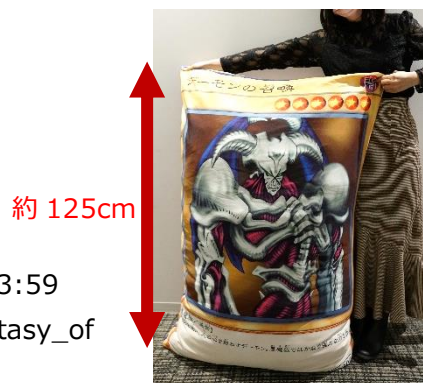

人造人間-サイコショッカー、デーモンの召喚、サクリファイスのカードデザインを再現した高さ40cmのカード型クッション。裏面のカードデザインも完全再現。

『遊戯王』カードクッション 全3種

たて約40cm×横約28cm

裏面

裏面

裏面

カードの属性デザインが裏表に入った直径35cmのラウンドクッション。

『遊戯王』属性ラウンドクッション 全3種

直径約35cm

■ 世界に3つしかない、高さ約 1 m25cm の「デーモンの召喚」の特大クッションが当たる Twitter キャンペーンを開催！

モーリーファンタジー公式 Twitter をフォローし、指定ツイートをリツイートしていただいた方の中から抽選で 3 名さまに高さ約 1 m25cm の『「デーモンの召喚」カードクッション 特大 ver.』をプレゼントいたします。
詳細は公式 Twitter をご確認ください。