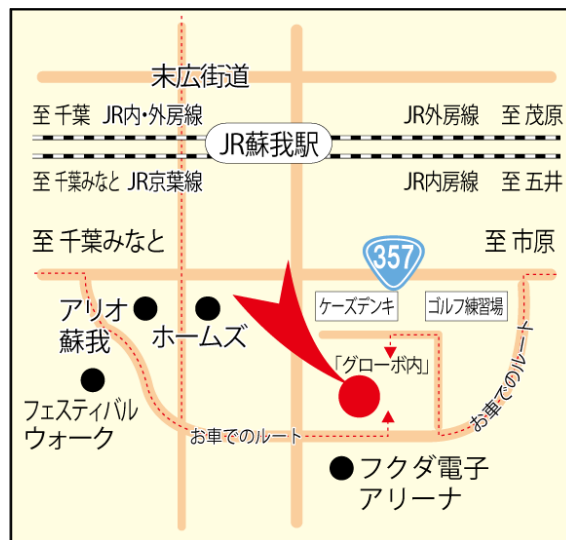

### (2) 3ヶ月間継続特典

- ・入会金半額
- ・入会月の会費およびオプションサービス無料
- ・ご家族や知人などをご紹介いただくと、ご紹介いただいた方にゴルフドゥ！GLOBO蘇我店でご使用可能な5千円相当のポイントをプレゼント

※(1)、(2)ともに無料となる期間は継続条件の期間から除きます。

※(1)、(2)合計で先着100名様を対象です。

料金、新規入会キャンペーンについての詳細は、ゴルフドゥ！GLOBO蘇我店にご確認ください。

## ■アクセス

京葉道路「松ヶ丘IC」より車で15分

館山自動車道「蘇我IC」より車で10分

JR京葉線「蘇我駅」より徒歩で7分

以上

【本開示に関するお問合せ先】

株式会社ゴルフドゥ 広報・IR・CSRチーム

〒338-0001 埼玉県さいたま市中央区上落合 2-3-1 電話:048-851-3111