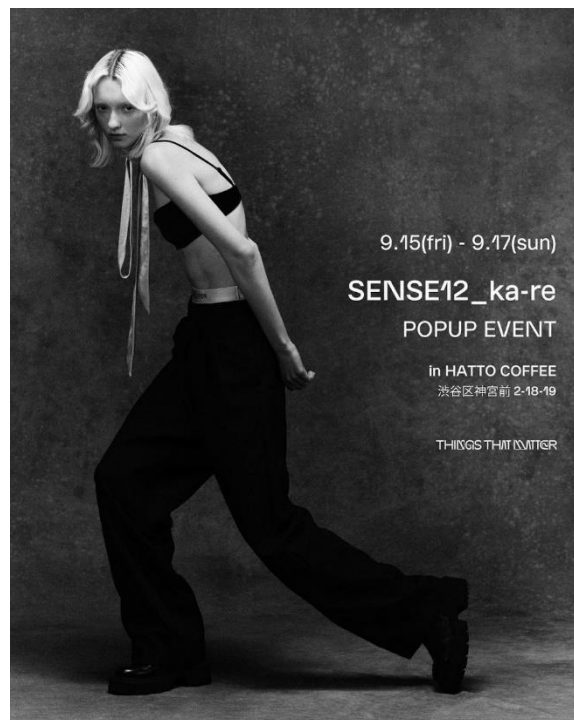

**9/15(金)～9/17(日)『HATTO COFFEE』にて
受注生産方式のアパレルブランド「THINGS THAT MATTER SENSE12_ka-re」の
ポップアップイベントを開催**

当社の連結子会社である、株式会社プラザクリエイト（本社：東京都中央区、代表取締役社長：新谷隼人、以下プラザクリエイト）が運営する原宿・神宮前のカフェ『HATTO COFFEE』（住所：東京都渋谷区神宮前 2 丁目 18-19）にて、2023年9月15日（金）～9月17日（日）、なるべく無駄なものをつらない受注生産方式のアパレルブランド「THINGS THAT MATTER SENSE12_ka-re」のポップアップイベントを開催いたします。

<https://www.instagram.com/thingsthatmatter.jp/>

ポップアップイベント内容

「THINGS THAT MATTER SENSE12_ka-re」ローンチを記念して、9月15日（金）～17日（日）原宿・神宮前にある『HATTO COFFEE』にて、ポップアップイベントを開催します。イベントは、“内なる男性性”から生まれた“ka-re”を存分に楽しんでいただけるスペシャルコンテンツを準備しています。