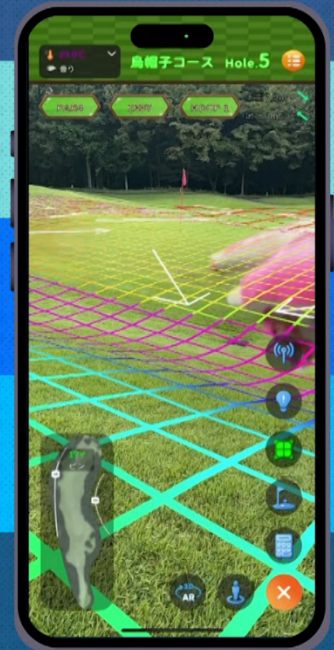

2. WH GOLF の紹介

『WH GOLF』サービスは、測量用の高精度なドローンを使ってゴルフ場全体を 3 次元データ化すると共に、ゴルフ場内に各種センサーを設置、埋設することで、ピンポイントでリアルタイムな情報を取得できるようにするなど、様々な最新センサー技術と IT 技術を用いてゴルフ場を高度 IT 化するソリューションです。

新技術のセンサー測定により、途中に障害物等があってもピンやターゲットまでの距離を、従来品にはない精度で計測ができます。

専用のスマートホンアプリ『WH GOLF』には、2D や 3D のコースマップだけでなく、「AR モード」が搭載されてお

り、スマートホンのカメラに写る実際の風景に、アンジュレーション情報、ピンやバンカー、池までの距離、風向風力情報など、様々な情報を重ねて案内をします。

生田衣梨奈のvsゴルフ5

高性能次世代ゴルフナビアプリ
「WHGolf」を使って作戦会議中

生田衣梨奈のvsゴルフ5

高性能次世代ゴルフナビアプリ
「WHGolf」を使って作戦会議中