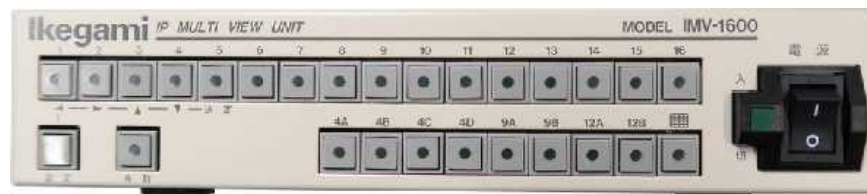

「IPD-BX250」

「IPD-BX250」は、高精細映像をネットワークで伝送できるボックス型の IP カメラです。あらゆる環境下でお客様のニーズにお応えし、店舗やマンション・オフィスビルでの監視のほか、環境プラントや消防・河川・港湾などの公共向けの映像監視システム用途としてご活用いただけます。

「IPD-SP250T」は、30倍光学ズームレンズおよび高速パン・チルト・ズームを装備した吊り下げタイプの IP カメラです。IP66・IK10 準拠の防水防塵・耐衝撃性を有するため屋外での設置に最適です。

「IPD-SP250U」は、埋め込みタイプの IP カメラです。両カメラともに施設のロビー・エレベーターホール・通路・非常口や、プラントの各作業工程における現場や事務エリアなどをモニタリングすることに加え、港湾や水門など広域を見守る用途としてご活用いただけます。

「IPD-SP250T」

「IPD-SP250U」

いずれのカメラも、H.265 コーデックによる高圧縮、高感度、ワイドダイナミックレンジ機能、デナイト機能、プライバシーマスク、音声対応など高性能で多彩な機能を搭載しています。

「INR-1216P」

「INR-1208P(8CH)/INR-1216P(16CH)」は、最大 16 台（INR-1208P は最大 8 台）の IP カメラの高画質映像と音声をハードディスクに記録する多機能ネットワークレコーダーです。PoE HUB を内蔵しているためカメラと接続するだけで電源供給され、パソコンを使用した IP アドレス設定も不要ですので、誰でも簡単に設置できます。HDMI の 4K モニター出力を備えているためライブ映像や録画映像を高精細に表示できます。記録映像は USB メモリーにコピーして専用ソフトウェアで再生も可能です。

「IMV-1600」

「IMV-901/IMV-1600」は、最大 256 台（IMV-901 は最大 144 台）までの IP カメラを登録でき、単画面および分割された多画面をフル HD で表示可能なユニットです。IP でありながらパソコンは不要で IP カメラ、PoE HUB、モニターと本ユニットだけでシンプルなシステム構築が可能です。

TPC-120」

「TPC-120」は、「IMV-901/IMV-1600」から出力される IP カメラの映像切替やパン・チルト・ズーム・フォーカスなどのカメラ操作を簡単に操作できる 10.1 型ワイドサイズの IP タッチパネル操作器です。無線 LAN（Wi-Fi）環境でのリモート運用が可能です。