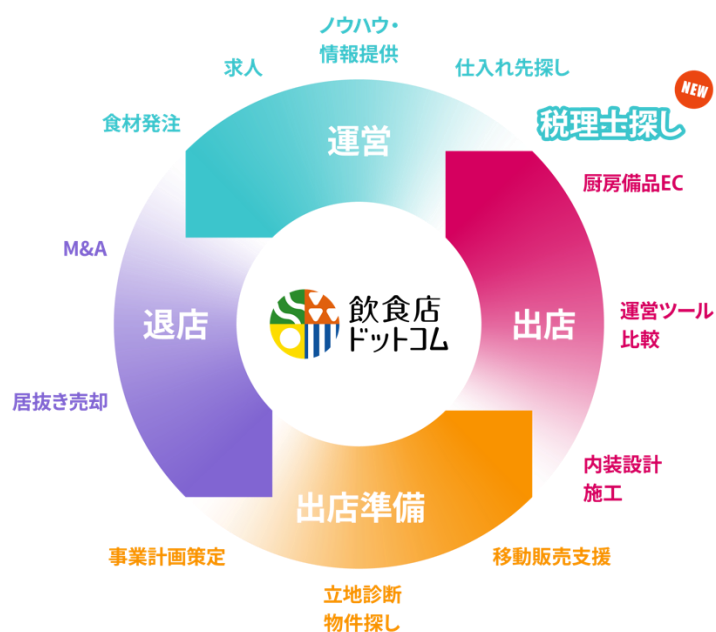

■ 「飲食店ドットコム 税理士探し」の特徴

飲食事業者様と税理士事務所をマッチングする、飲食業界特化型の税理士紹介サービスです。希望条件を登録することで飲食業界に精通した税理士事務所の紹介を受けることができます。

- 全国約 100 社の飲食業界に精通した税理士事務所を紹介
- 税務・会計業務だけではなく、販促・集客支援も対応
- 完全無料

▼サービス詳細ページ

<https://www.inshokuten.com/food-accounting/lp>

■ 今後の展開

当サービスの本格提供開始により、当社のメディアプラットフォームとしての提供価値の向上および、FA 協会の税理士ネットワークを通じた M&A 案件の連携強化を行い、更なる事業拡大を進めてまいります。