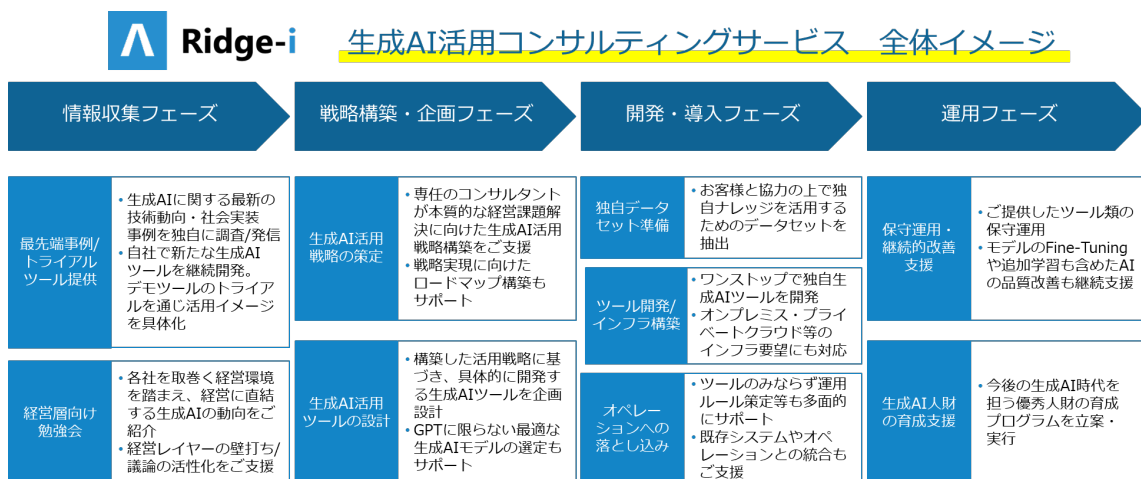

■ 概要

設計開発業務において、リッジアイが提供する「生成AI活用コンサルティングサービス」の情報収集フェーズおよび戦略構築・企画フェーズの業務整理や、トライアルケース実施結果などの分析を行うことで、ユースケースの洗い出しおよび実効性を検証します。

[リッジアイが提供するコンサルティングの主要業務]

- ChatGPTの業務利活用の方法、および留意すべき点の整理
- ChatGPTのAPIを活用した社内文書活用の精度検証
- 業務変革に役立つChatGPTを始めとした生成AI技術の活用方法の検討（プロンプトエンジニアリングや、システム構成検討 等）

生成AI活用コンサルティングサービス 概念図

■ 今後の展望

本プロジェクトを通じて得られた生成AI活用に関する各種知見を総合し、SUBARUでは本格的な生成AI活用戦略の検討へと活かしていく予定です。それらの検証およびトライアル結果をユースケースとし、より幅広い業務範囲での生成AI展開やその可能性、実際の業務に適用する際のポイントを洗い出していきます。そして業務インパクトおよび実現可能性の両面から、どのようなツールを開発すべきかなど全社活用を想定した検討を実施する予定です。

リッジアイでは、引き続き生成AI活用コンサルティングサービスの提供を通じて、企業がAI技術を安全に導入・活用するための支援を行います。業界および社会全体でのAI活用を推進し、社会に新たな価値をもたらしていけるよう、更なる成長に向けて取り組んでまいります。なお本件に関しまして当期の業績に与える影響は軽微です。