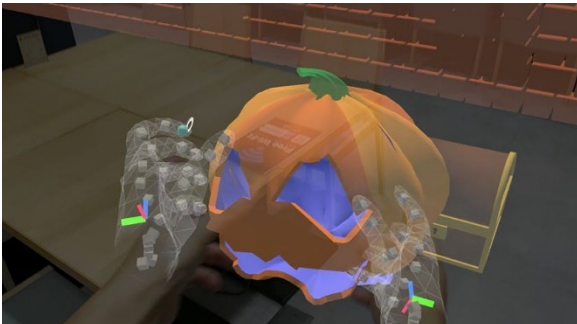

このたび、MR の世界を気軽に楽しめる体験型イベントとして『未来的ハロウィン 2023 ～メガネをかけると別世界～』を Microsoft Base Kanazawa にて開催します。参加者は、Microsoft HoloLens 2 を装着し、MR の世界（ハロウィンの仮想世界と融合した Microsoft Base Kanazawa ）で仮想空間の物体に触ったり操作したり、音声を発したりして MR コンテンツを体験することができます。昨年の MR 体験ハロウィンイベントとコンテンツ内容は一変。操作によって登場キャラクターを出現させたり、進化させたりしてモンスターだらけの世界を救うストーリーにパワーアップしています。

■ MR 体験イメージ

① MR ゴーグルを装着すると、会場がハロウィン仕様の MR の世界に早変わりします。

現実世界

MR (複合現実) 世界

② MR の世界では、仮想空間の物体を大きくしたり、ボタンを押したり、音声を発するなどの操作で MR コンテンツを体験することができます。

※MR コンテンツ体験イメージ動画 URL : <https://youtu.be/PpRBsU1i33s>

「Microsoft Base Kanazawa」ウェブサイト : <https://msbasekanazawa.sts-inc.co.jp>