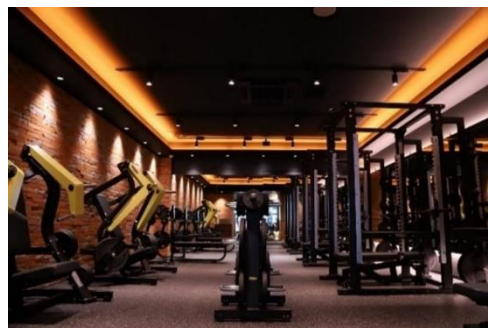

■ 「URBAN FIT24」の意匠登録認定

「URBAN FIT24」は、「心も体も、生き生き、健康に。」をコンセプトに、おしゃれで居心地の良い空間を実現。最低限の内装・マシンを並べるだけの従来型24時間フィットネスジムとは異なる内装デザインが評価され、意匠登録が認定されました。

1) NYブルックリンスタイルを基調とした、オシャレな内装構成

「URBAN FIT24」のブランドデザインコンセプトとして全店統一に展開している、レンガ調のブルックリンスタイルと受付カウンターや自然を感じられるグリーンなどから構成されている内装デザインです。

<出典：特許庁ウェブサイト>

<https://www.jpo.go.jp/system/design/gaiyo/seidogaiyo/torokugaiyo/index.html>

■「URBAN FIT24」の特徴について

ココが違う！「URBAN FIT24」のサービス

- おしゃれな空間：NYブルックリンスタイルのオシャレな内装で気分が上がるトレーニング環境。
- 高品質な設備：イタリア製テクノジムの最上級マシンと厳選されたフリーウエイトを種類豊富に設置しているので、初心者から上級者まで満足のいく設備環境。
- ホスピタリティ：ホスピタリティの高いスタッフがきめ細かく会員様をサポート。
- 女性に人気：女性会員比率が4割の女性に優しい24時間ジム。
- ケガ予防：大手口コミサイト（※）で口コミ数日本一『☆4.9』を獲得した理学療法士が監修したボディケアとタイプ診断を付加したパーソナルトレーニングサービスを提供。
- 専用サーバー：全国初。プロテイン・アミノ酸サーバーから24時間気軽に栄養補給できる設備を提供
- 独自アプリ：健康寿命延伸にヘルスケアデータ活用のアーバンフィット独自のフィットネスアプリを提供