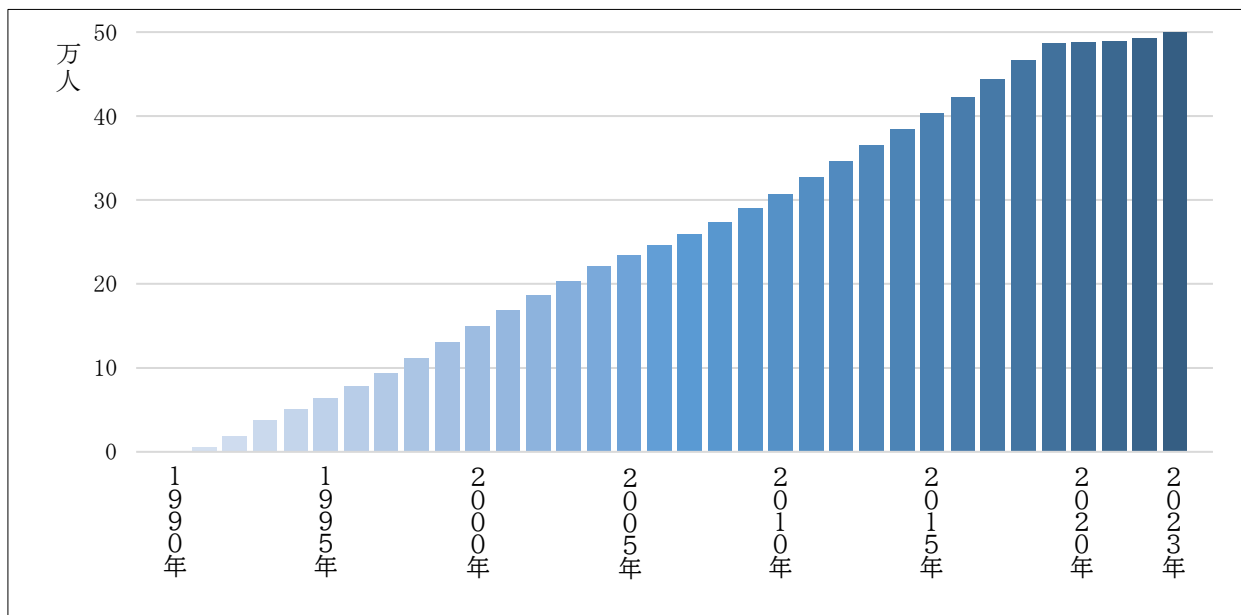

◇リサイクル工場累計見学者数の推移