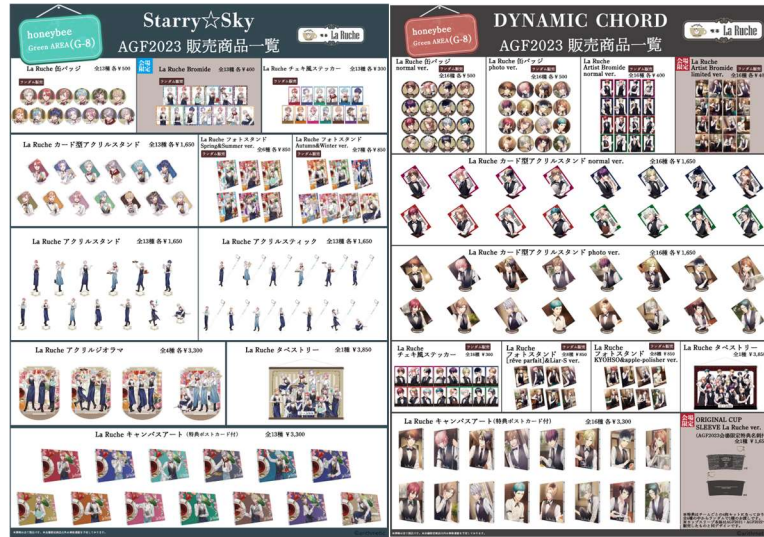

2023年のhoneybeeブースでは、「喫茶 honeybee」をテーマにお届けします！

喫茶 La Ruche

店名の“La Ruche”（ラ・リュッシュ）はフランス語で みつばちの巣箱、人が集まる場所という意味。

巣箱のように小さなお店だけれど
たくさんのお客さまに喜んでもらえますように――

はちくんのそんな思いが込められています。

◆◆アニメイトガールズフェスティバル 2023 開催概要◆◆

- ・開催日時：2023年11月3日(金・祝)・4日(土) 9:00~17:00
 - ・開催場所：池袋・サンシャインシティ他(東京都豊島区東池袋3-1)
 - ・出展名：honeybee
 - ・ブース番号：G-8(Green Area)
- ※入場にはチケットの購入が必要になります。詳細はイベント公式サイトをご覧ください。

◆◆Starry☆Sky 描き下ろしイラスト◆◆

カズアキ氏による『喫茶 La Ruche』描き下ろしイラスト！

◆◆DYNAMIC CHORD 撮り下ろしビジュアル◆◆

DYNAMIC CHORD『喫茶 La Ruche』撮り下ろしビジュアル

◆◆商品情報◆◆

Starry☆Sky・DYNAMIC CHORDの新ビジュアルを使用した商品を販売！
会場限定商品もお見逃しなく♪

■会場限定商品

Starry☆Sky

- ・La Ruche Bromide (全13種ランダム) 各¥400 (税込)

DYNAMIC CHORD

- ・La Ruche Artist Bromide limited ver. (全16種ランダム) 各¥400 (税込)
 - ・ORIGINAL CUP SLEEVE La Ruche ver. (全1種・特典名刺付き) ¥1,650 (税込)
- 他多数ラインナップ！

▼グッズの詳細はこちら▼

Starry☆Sky グッズラインナップ

<https://honeybee-cd.com/starrysky/agf2023/goods.html>

DYNAMIC CHORD グッズラインナップ

<https://honeybee-cd.com/dynamic/agf2023/goods.html>

◆◆特典情報◆◆

■Starry☆Sky 購入特典ラインナップ

特典1：コースター (全13種ランダム)

特典2：小冊子 (全4種ランダム)