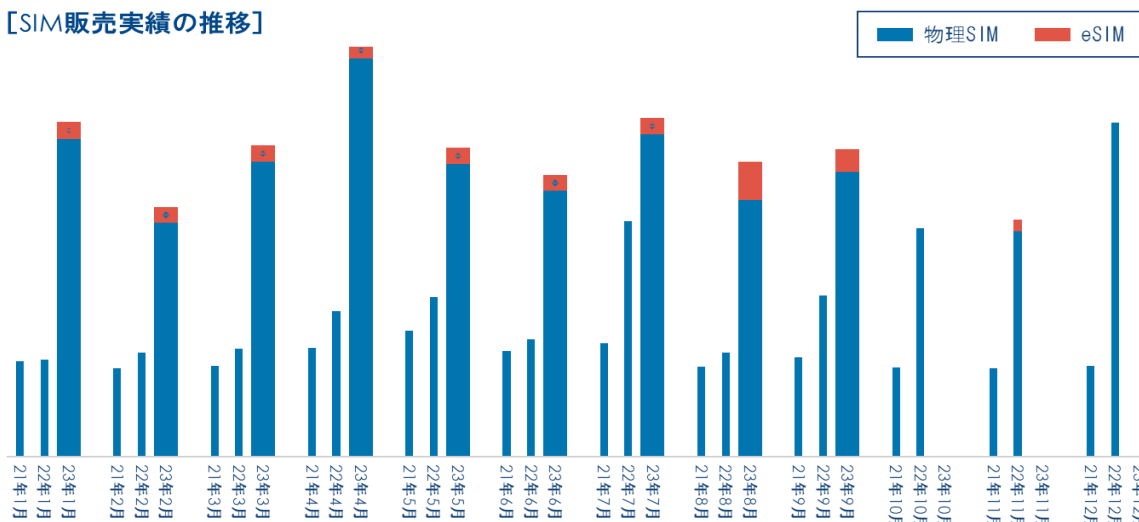

多様なニーズに応える9つの新プリペイドSIMプラン販売開始
～インバウンド需要拡大により、前年比2.3倍の販売増～

ワイヤレス・リモートサービスを提供する株式会社ワイヤレスゲート（本社：東京都品川区 代表取締役社長 CEO：濱 暢宏、以下 当社）は、9つの「ワイヤレスゲート プリペイドSIM」新プランを11月17日よりヨドバシカメラ全店舗およびヨドバシ・ドット・コム(※1)にて販売開始致します。

■背景と狙い

2023年の訪日外客数の回復等に伴い、「ワイヤレスゲート プリペイドSIM」の第3四半期までの累計販売数は前年比2.3倍に増加しました。今後の訪日外客数拡大を見据えて更なる販売増を目指して短期滞在から長期滞在における多様な利用容量ニーズに応えるために9つの新プランを提供致します。

【SIM販売実績の推移】

■「ワイヤレスゲート プリペイドSIM（物理SIM）」新プランについて

1. 新プラン

①無制限プラン：2プラン