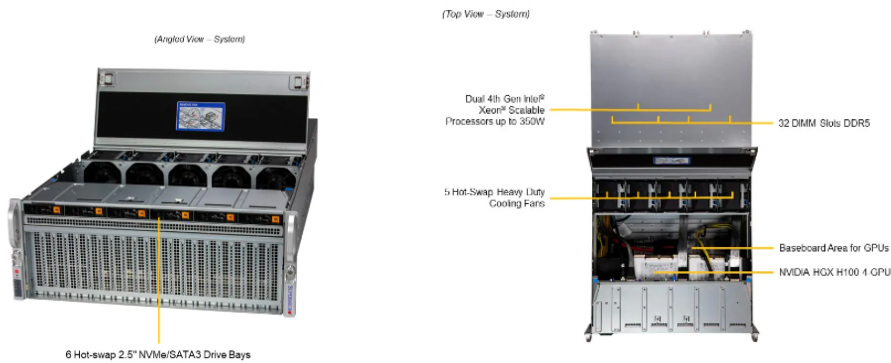

## ピクセルカンパニーズ、「NVIDIA H100」を搭載した生成AI開発向けスーパーマイクロ社製GPUサーバーを数量限定で販売開始

ピクセルカンパニーズ株式会社(以下、ピクセルカンパニーズ)は、スーパーマイクロ社が取り扱う高性能GPUサーバーの販売を数量限定で開始いたします。

今回数量限定で取り扱うGPUサーバーは、業界トップクラスの性能を誇る「NVIDIA H100」を4基搭載したスーパーマイクロ社製「SYS-421GU-TNXR」です。高性能GPUサーバーは大規模言語モデル(LLM:Large Language Model)・生成AIの開発や関連した事業展開に不可欠であり、現在世界的に供給不足が続いております。「NVIDIA H100」を搭載したマシンは現在入手困難であり、通常お申し込みから納品まで1年以上必要となっております。この度、ピクセルカンパニーズ子会社・ピクセルハイ合同会社(以下、ピクセルハイ)とスーパーマイクロ社との業務提携により、ピクセルハイでの自社利用分だけでなく、他社企業様への製品販売・調達が可能となりました。なお、当期業績への影響は軽微となります。

### 数量限定でのお取り扱いについて

取扱製品:「NVIDIA H100」を4基搭載したスーパーマイクロ社製「SYS-421GU-TNXR」

SM社製品紹介ページ:<https://www.supernmicro.com/ja/products/system/gpu/4u/sys-421gu-tnxr>

本GPUサーバーは業界トップクラスの性能を誇り、AI学習、ディープラーニング、大規模データ解析などの高度な計算タスクを迅速かつ効率的に処理する能力を有しています。その高性能は、ビジネスの競争力を飛躍的に高め、AIやDXを活用したイノベーションの実現を後押しします。