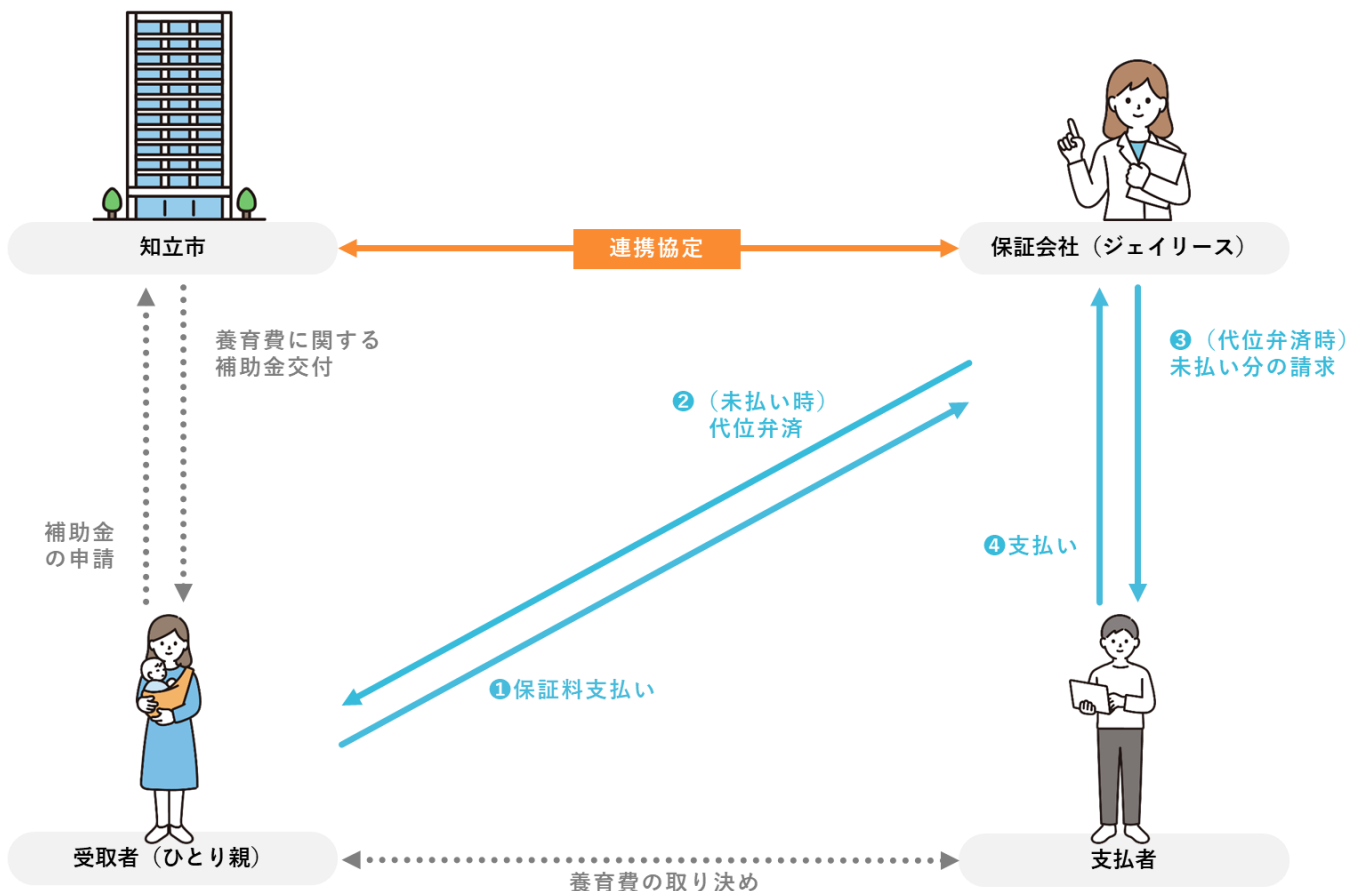

2023年12月6日

各位

会社名 ジェイリース株式会社
 代表者名 代表取締役社長 中島 土
 (コード番号：7187 東証プライム市場)

愛知県知立市と「ひとり親家庭の自立支援に関する連携協定」締結のお知らせ

当社は、ひとり親家庭の自立に関する各種支援を目的に愛知県知立市（以下、知立市と表記）と「ひとり親家庭の自立支援に関する連携協定」を締結いたしましたので、お知らせいたします。

〈本件の概要〉

当社の養育費保証サービス「J-みらい」により、養育費未払い時に当社が養育費受取者に代位弁済を行います。知立市の養育費に関する補助金交付制度（保証契約時保証料補助、公正証書等作成費用補助）と併せて、ひとり親家庭の養育費の確保等について包括的な支援を行います。