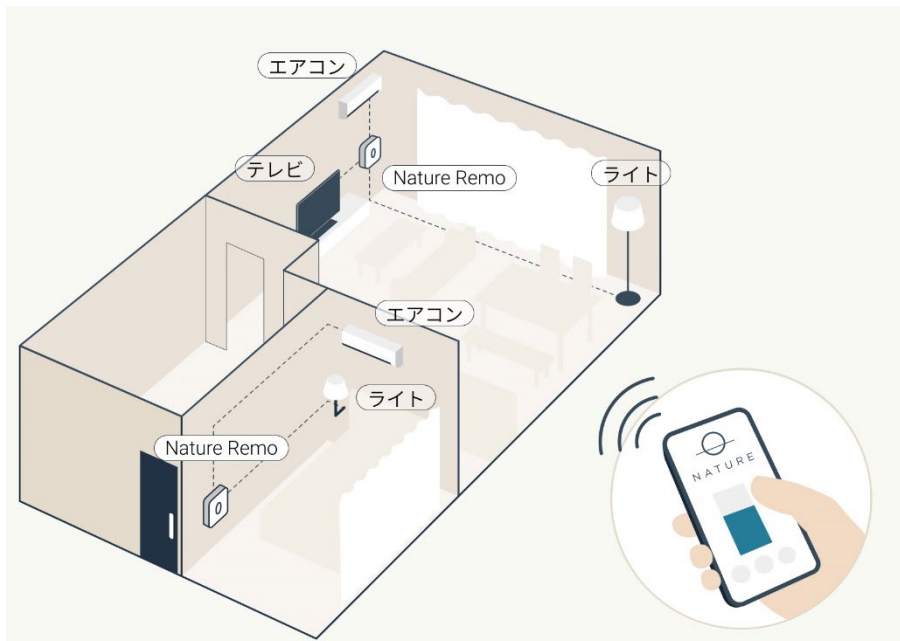

TEL : 06-6345-1880 MAIL : press@eslead.co.jp

■スマートリモコンとは

ご家庭の家電をスマートフォンで操作できる進化したリモコンです。赤外線リモコンを備えた家電であれば、メーカーや型番・年代等に関係なく使用でき、外出先からの操作やセンサーを用いた自動制御、スマートスピーカーと連携させて音声での操作も可能になります。

■「Nature Remo」シリーズについて

「Nature Remo（ネイチャーリモ）」は、累計販売台数 60 万台を超えるスマートリモコンです。タイマー機能やスマートフォンの GPS、搭載センサーなど条件を設定して、ご自身のライフスタイルに合わせた家電の自動操作を実現します。温度・湿度・照度・人感の 4 つのセンサーを搭載し、Qrio Lock・mornin' plus と連携できるフラッグシップモデル「Nature Remo 3」と温度センサーのみ搭載のスタンダードモデル「Nature Remo mini 2」、赤外線飛距離がシリーズ最長のプレミアムスタンダードモデル「Nature Remo mini 2 Premium」、スマートホームの共通規格 Matter に対応したエントリーモデル「Nature Remo nano」がございます。