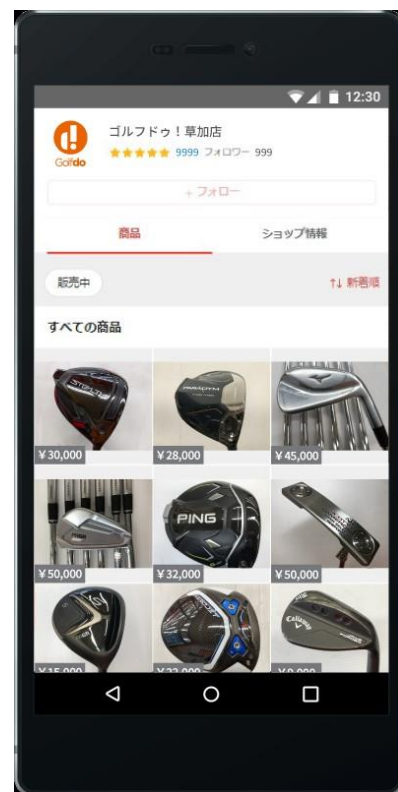

第2弾ECモールショップ ゴルフドゥ！がメルカリShopsに 2023年12月15日(金)正午オープン

当社は、ECモールショップの第2弾として、「メルカリ」の法人、個人事業主向けサイトである「メルカリShops」に「ゴルフドゥ！」を2023年12月15日（金）正午にオープンいたします。

「ゴルフドゥ！」は、フィールドの拡大による成長スピードの加速を目的として、8月にECモールの「楽天市場」に「ゴルフドゥ 中古クラブ楽天市場店」をオープンいたしました。更なるフィールドの拡大を図るため「ゴルフドゥ！」の25店舗（後述の開設店を参照。）を「メルカリShops」に出店することといたしました。

「メルカリShops」への出店は、「ゴルフドゥ！」各店の在庫をひとつのアカウントに集約して出店いたしました「ゴルフドゥ 中古クラブ楽天市場店」とは異なり、「ゴルフドゥ！」各店がそれぞれのアカウントを設定し出店いたします。各店がアカウントを持つことで、「メルカリShops」を通してお客様と「ゴルフドゥ！」各店が直接メッセージを交わすことができ、かつ店舗が特定できるため「メルカリShops」で商品をご覧になったお客様を実店舗へ送客する効果（試打、グリップ交換など。）も期待できるものと考えております。なお、「メルカリShops」における各店の名称は実店舗と同様のものとなります。

今後、「楽天市場」とは異なる「メルカリShops」の出店方法を検証するとともに、25店舗の運営を早期に安定させ、他の「ゴルフドゥ！」の出店も進めてまいります。

店舗ページイメージ