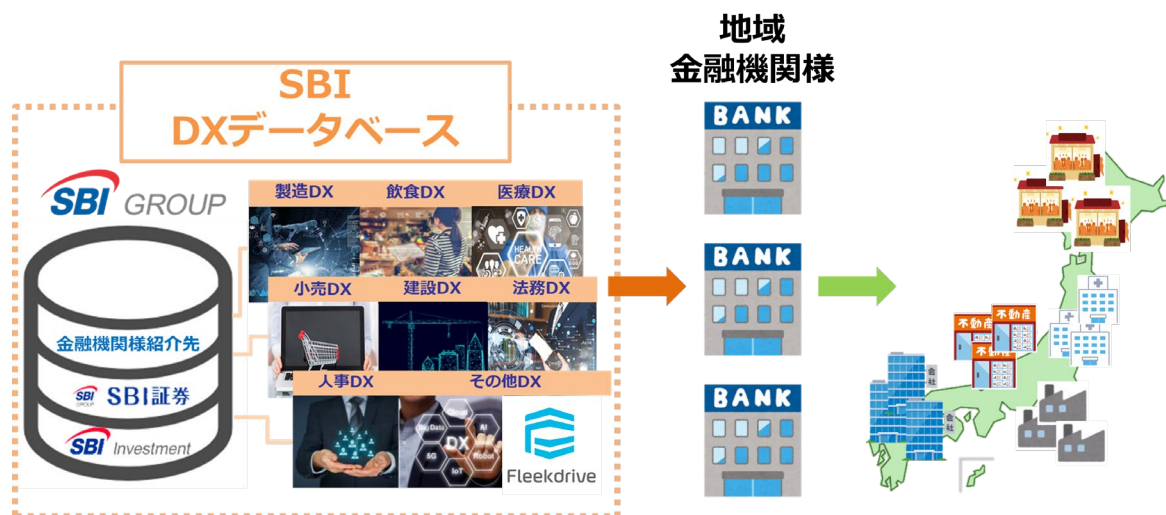

## ソルクシーズ「SBI DX データベース」に参画

### 第二弾、個別クレジットシステム「杯王 on Cloud」提供開始

“DXで日本のビジネスを導く会社”を目指す株式会社ソルクシーズ（東京都港区、代表：秋山博紀、以下 当社）は、PRONI 株式会社と SBI ネオファイナンシャルサービシーズ株式会社が運営する地域金融機関へのフィンテック導入支援や地域金融機関と連携した地方創生事業「SBI DX データベース」に、第二弾となる個別クレジットシステム「杯王 on Cloud」を2024年1月より提供を開始することをお知らせいたします。

「SBI DX データベース」は、SBI グループがベンチャー企業投資などを通じて培ったネットワークを駆使し、中小企業のDX化に資するソリューションを幅広くラインナップ化したサービスで、企業はニーズに応じた最適なDXソリューションに容易にリーチが可能となります。提携する地域金融機関と協働で、全国の地域企業へのサービス浸透を図っています。

当社は、DX化に資するソルクシーズグループのソリューションとして、既にクラウドサービス「Fleekdrive」を提供していますが、この度、2つ目となる「個別クレジットシステム杯王 on Cloud」の提供を開始しました。今後もソルクシーズグループのソリューションを順次追加し、中小企業のDX化の支援、地方創生に貢献してまいります。