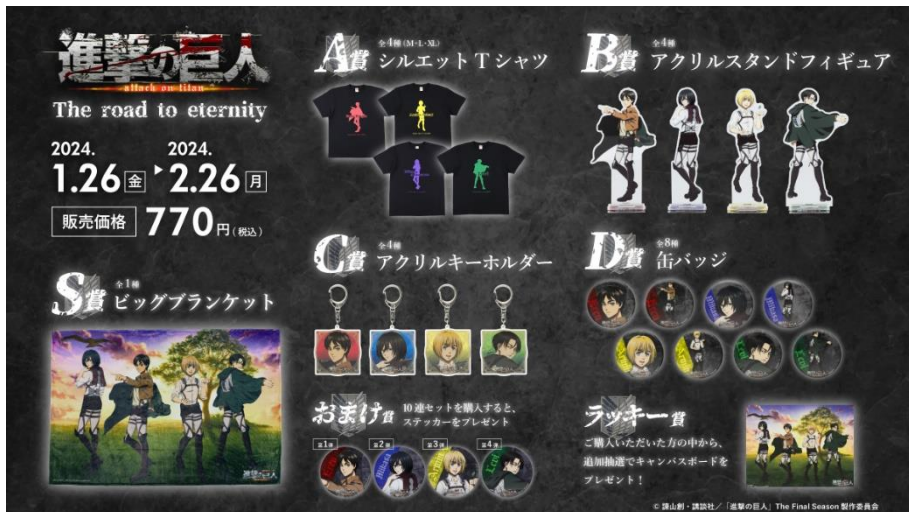

【報道関係者各位】

2024年1月19日
株式会社エーアイ

大人気TVアニメ『進撃の巨人』オンラインくじ 「進撃の巨人 The road to eternity」からもるくじで開催決定！

株式会社エーアイ（本社：東京都文京区、代表取締役社長：廣飯伸一、証券コード：4388、以下：エーアイ）が運営するオンラインくじ「からもるくじ」で、2023年秋、TVアニメが完結した大人気作品『進撃の巨人』の描き下ろしイラストを使用したオンラインくじ「進撃の巨人 The road to eternity」を2024年1月26日（金）から販売開始することをお知らせいたします。

https://kuji.colormall.ai-craft.jp/shingeki_202401

夕暮れの草原で4人がそれぞれの思いを抱えたたずむ様子をイラストにしました。
ブランケットやTシャツ等、からもるくじだけで入手できるアイテムがラインナップ！

販売期間：2024年1月26日（金）17:00～2月26日（月）正午まで
販売価格：770円(消費税込) /1回 （※別途20アイテム毎に送料がかかります）

©諫山創・講談社／「進撃の巨人」The Final Season製作委員会

「商品ラインナップ」

S賞：ビッグブランケット
A賞：シルエットTシャツ
B賞：アクリルスタンド
C賞：アクリルキーホルダー
D賞：缶バッジ

さらに10連商品購入で、期間で変わるオリジナルステッカーが1枚必ずもらえます！
また、くじをご購入いただいたお客様の中からさらに追加抽選でからもるくじ
「進撃の巨人 The road to eternity」の「キャンバスボード」をプレゼント！

「からもるくじ」Xフォロー&リポストキャンペーン

期間中にからもるくじ公式アカウント (@karamoru_kuji) をフォロー&対象ポストをリポストすると、抽選で3名様にラッキー賞の「F6号のキャンバスボード」をプレゼント！

※対象ポストは2024年1月19日（金）17:00頃ポスト予定です

サイズ：F6号（H410×W318mm 厚み約17mm）

「からもるくじ」とは？

からもるくじの遊び方

01 ほしいくじを選ぶ