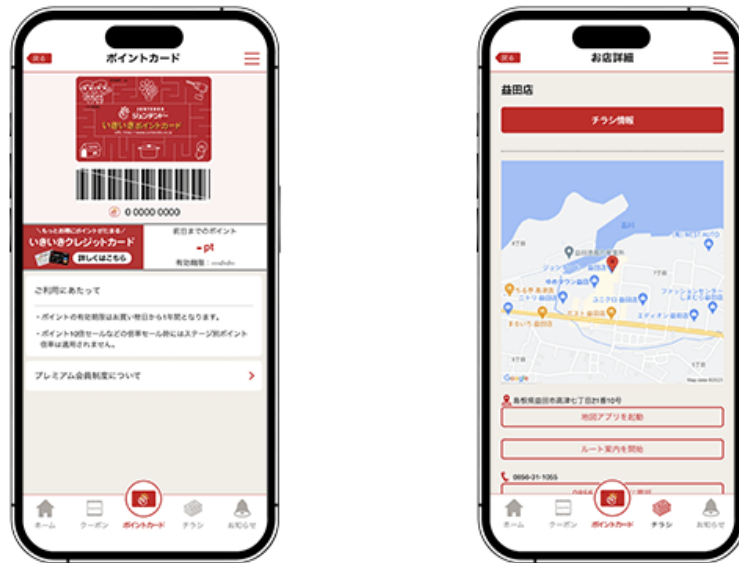

### ■本アプリ概要

本アプリは、ホームセンター『ジュンテンドー』の会員向けアプリです。会員証機能を搭載し、従来のポイントカードで貯めたポイントの移行にも対応しています。店舗でのお会計金額200円(税抜)ごとに1ポイントが付与され、500ポイント貯まると500円分の値引きとして利用できます。通常のポイントカード会員よりもお得な、『いきいきクレジットカード』を利用するとポイント付与率が高くなり、年間購入金額に応じて会員ステージが上がると、更にポイント付与率がアップする仕組みとなっています。

また、アプリ会員限定クーポンやお得な最新情報が届き、キーワード・GPSによる店舗検索ができるなど、便利な機能を搭載しています。店舗検索では、チラシも閲覧することができます。

図1 『ジュンテンドー会員アプリ』アイコンとトップ画面

■本アプリの主な機能

- ・ポイントカード 会員証/会員ステージ(クレジットカード会員のみ)/利用可能ポイント数を表示。
- ・クーポン アプリ会員限定クーポンを一覧表示。
- ・お知らせ お得な商品/特売情報などの最新情報をプッシュ通知にてご案内。
- ・店舗検索 キーワード検索や GPS による最寄り店舗検索が可能。