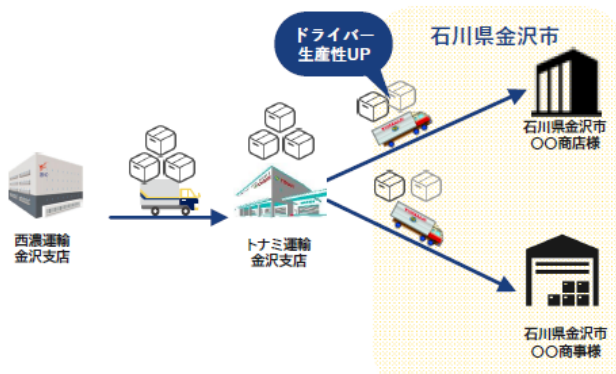

(左:西濃運輸のトラック、右:トナミ運輸のトラック)

#### 2. 共同配送実施地域及び実施拠点

共同配送実施地域（対象地域）	実施拠点	
	西濃運輸	トナミ運輸
① 石川県金沢市内 (上荒屋地区、神野地区、みどり地区他)	金沢支店	金沢支店
② 愛知県岡崎市 (新居地区、中島地区他)	岡崎支店	岡崎営業所

### 3. 運用スキーム

～2024年1月31日

2024年2月1日～

- (ア) 西濃運輸の全国の拠点から金沢支店に到着した配達荷物のうち、対象地域①あての荷物を、西濃運輸がトナミ運輸金沢支店に持ち込む  
トナミ運輸の全国の拠点から岡崎営業所に到着した配達荷物のうち、対象地域②あての荷物を、トナミ運輸が西濃運輸岡崎支店に持ち込む
- (イ) トナミ運輸金沢支店において、西濃運輸が持ち込みした貨物を自社貨物と併せてお客様まで配送  
西濃運輸岡崎支店において、トナミ運輸が持ち込みした貨物を自社貨物と併せてお客様まで配送
- (ウ) 西濃運輸が集荷した対象地域①あて貨物の配達情報は西濃運輸のホームページにて照会可能  
トナミ運輸が集荷した対象地域②あて貨物の配達情報はトナミ運輸のホームページにて照会可能