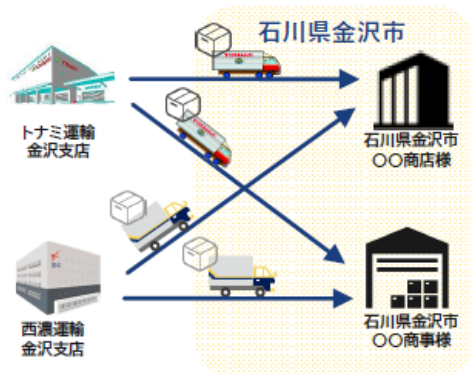

3. 運用スキーム

～2024年1月31日