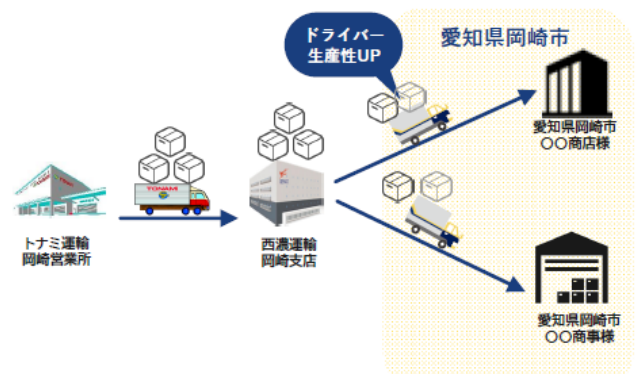

(左:西濃運輸のトラック、右:トナミ運輸のトラック)

#### 2. 共同配送実施地域及び実施拠点

共同配送実施地域（対象地域）	実施拠点	
	西濃運輸	トナミ運輸
① 石川県金沢市内 (上荒屋地区、神野地区、みどり地区他)	金沢支店	金沢支店
② 愛知県岡崎市 (新居地区、中島地区他)	岡崎支店	岡崎営業所

### 3. 運用スキーム

～2024年1月31日

2024年2月1日～

- (ア) 西濃運輸の全国の拠点から金沢支店に到着した配達荷物のうち、対象地域①あての荷物を、西濃運輸がトナミ運輸金沢支店に持ち込む  
トナミ運輸の全国の拠点から岡崎営業所に到着した配達荷物のうち、対象地域②あての荷物を、トナミ運輸が西濃運輸岡崎支店に持ち込む
- (イ) トナミ運輸金沢支店において、西濃運輸が持ち込みした貨物を自社貨物と併せてお客様まで配送  
西濃運輸岡崎支店において、トナミ運輸が持ち込みした貨物を自社貨物と併せてお客様まで配送
- (ウ) 西濃運輸が集荷した対象地域①あて貨物の配達情報は西濃運輸のホームページにて照会可能  
トナミ運輸が集荷した対象地域②あて貨物の配達情報はトナミ運輸のホームページにて照会可能