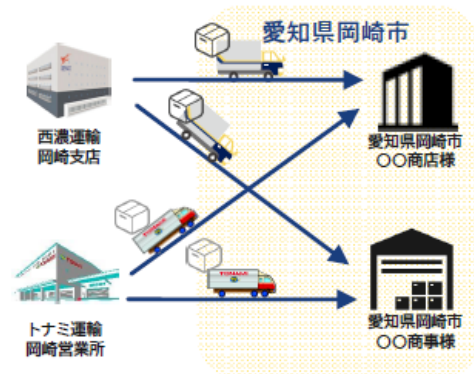

3. 運用スキーム

～2024年1月31日