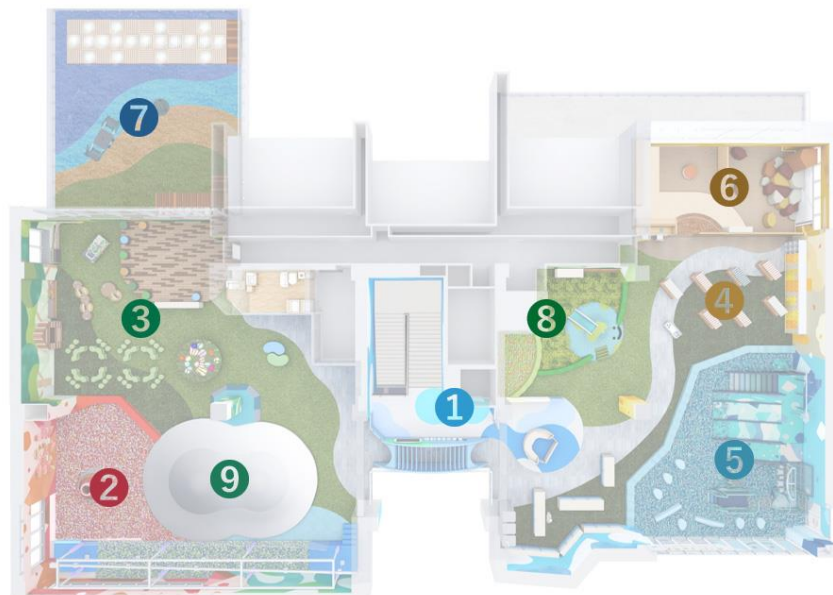

対象：0～12歳のお子さまとその保護者さま（0歳児はお誕生日の証明書提示で無料）

ちきゅうのになとは？

「ちきゅうのにな」は、0歳の赤ちゃんから小学生までを対象に、子どもとファミリーが夢中であそびながら地球の面白さや自然の大切さが学べるプレイグラウンドです。2023年3月に1号店「ちきゅうのにな 東京ソラマチ店」をオープンしました。

「火山」「海と風」「森」など自然をモチーフにした各エリアには、北極の海に浮かぶ巨大な氷をイメージしたふわふわ遊具や、光や風を感じながらシーソーや噴水であそべるテラス、砂に触れる感覚を楽しみながら遊べる砂場、定期的を開催するSDGsや自然の大切さを学べるワークショップなど、屋内にありながら自然とふれあうように子どもたちの成長を促す、楽しいあそびがたくさん詰まっています。

エリア紹介 9つのエリアと地球の面白さに満ちたあそびのコンテンツ

①空エリア

広大な空を思わせるエントランス。ちきゅうのになのあそびの世界へ、お子さまたちを案内します。

②火山エリア【新遊具「ボールが飛び出す火山」導入】

マグマが噴火する火山をイメージしたエリア。ボールが飛び出す火山や玉入れがあるボールプールで、思いっきり体を動かしてエネルギーを発散！

③森エリア【新遊具「ふわふわ風船ドーム」導入】

手漕ぎののりものや、世界のおもちゃなどいろいろな遊びが森のように集まったコーナー。ふわふわ漂う風船が楽しい遊具「ふわふわ風船ドーム」も人気です。