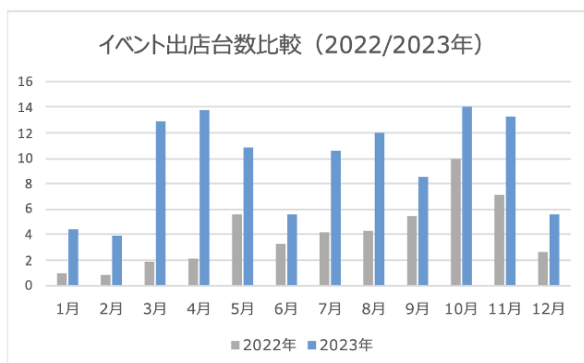

※イベント・常設ともに2022年1月の出店台数を1として換算