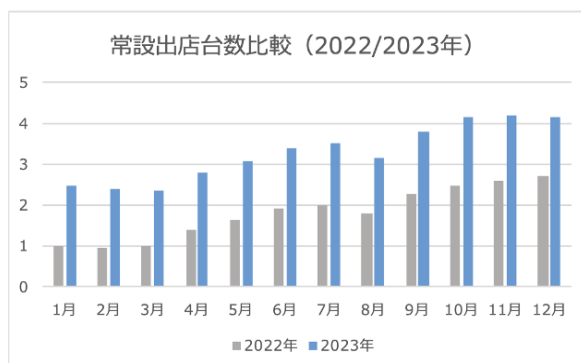

※イベント・常設ともに2022年1月の出店台数を1として換算