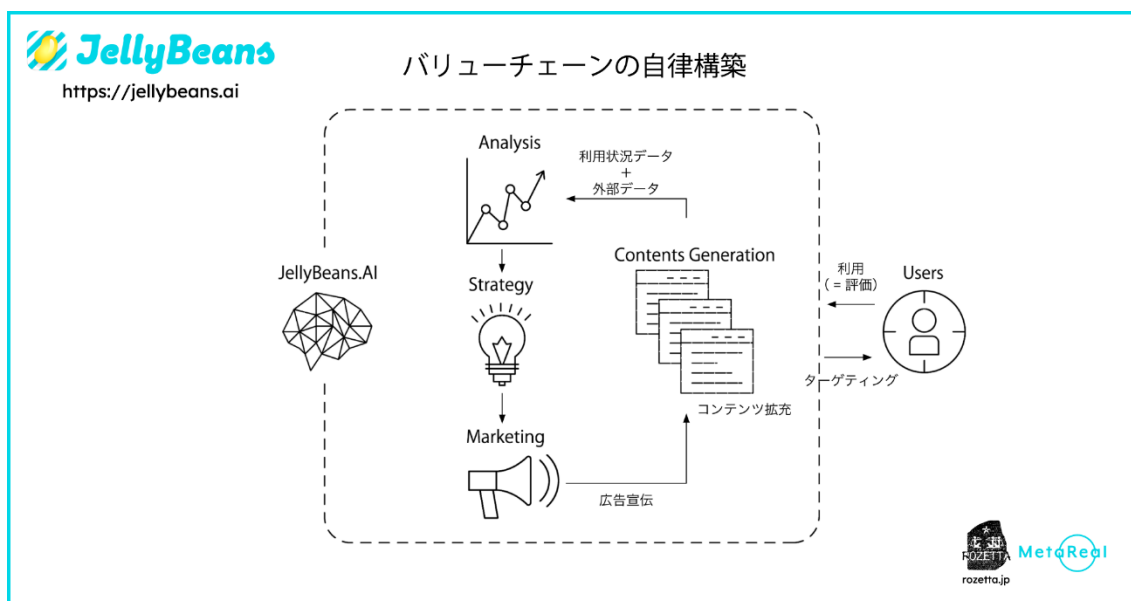

### 【ジェリービーンズ.AI (<https://jellybeans.ai>) について】

---

「ジェリービーンズ.AI」は、自身の構築以外ほぼ全てを、自律的に分析調整し、戦略策定のもとに拡張展開する AI エンジンの総称です。この度のベータテストにおいては、まず、シンプルな Q&A アプリの体裁から開始します。ユーザーには、簡易的な AI チャット機能が提供され、日々の生活の中の様々な問いに応えます。

### 【ハイパーローカル・ナレッジ・アプリ群】

---

ベータテスト稼働開始時には、まず、北米 10都市向け、10言語対応、合計 2,000 アプリから開始します。これらの 2,000 アプリは、各都市の様々な生活のシーンに細分化された、ニッチな知識を自律的に集取するように構築されており、それを、その土地に暮らす様々な人々に向けて詳細に調整して提供されます。

「ジェリービーンズ.AI」は、これまで提供側のフィジカルな限界によっていた事業戦略・製品戦略・マーケティング戦略上の制限を、実質的に制限の無いAIによる運用で突破することで、真に一個人「ハイパーローカル」に到達する試みです。

## 【バリューチェーンの自律構築と運用】

「ジェリービーンズ.AI」のエンジンは、コンテンツ生成の後、その消費分析を通して自身で次のコンテンツ戦略を策定します。その戦略に基づき、さらなるコンテンツの生成、アプリジャンルの拡張、さらには広告宣伝などを自律的行います。

開発チームは、自身のニッチでマイナーなニーズに対する回答にもっともシンプルにアクセスできるタイミングがどの時期に現れるかを KPI として設定しており、コンテンツの内容や販促には可能な限り手を加えず、エンジンの開発にリソースを集中します。ベータテスト稼働開始当初は、10都市、10言語で2,000アプリに限定しますが、順次エンジンに拡張許可を与え、これまで見過ごされていた世界の「ほんの些細なこと」にまで到達していくことを目指します。