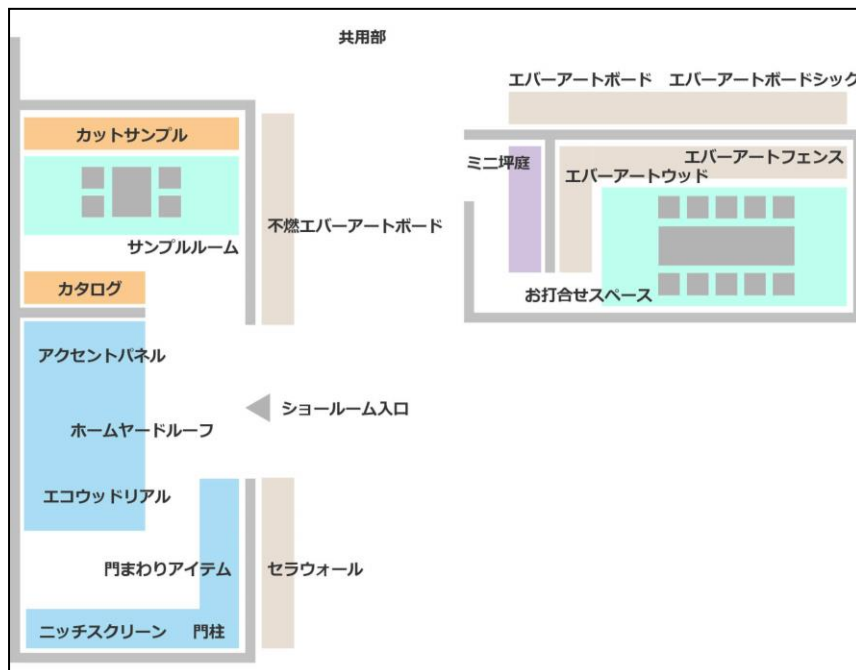

【横浜ショールーム フロアマップ】

◆2027年 横浜国際園芸博覧会への取り組み

2027年3月より、横浜市の旧上瀬谷通信施設周辺にて「国際園芸博覧会」（以下、「横浜花博」）が開催されます。「庭空間の創造」や、「庭での暮らし」を事業の中心として展開しているタカショーグループは、横浜営業所をキーステーションとして花博の開催を盛り上げてまいります。

庭での暮らしを充実させる製品の企画・製造・販売を担う「タカショー」、「タカショーデジテック」をはじめ、XR技術を用いて4D（時間軸を入れた空間）で魅力ある空間をお客様にご提案する「GLD-LAB.」、庭や庭での暮らしに関する情報を、書籍やデジタル媒体を通して発信している「グリーン情報」、「ガーデンストーリー」など、グループ各社のフィールドにおいて強みを活かし、庭や園芸を通じて心身ともに豊かな暮らしを日本から世界に向けて提案・発信してまいります。

◆横浜営業所／横浜ショールーム

〒224-0003

神奈川県横浜市都筑区中川中央 1-30-1 プレミアヨコハマ 6F

TEL：045-914-8067

担当者：大崎 孝彦

営業時間：平日 9：00～18：00（ショールームは 10：00～17：00）

定休日：土曜・日曜・祝日（GW、夏期、冬期休暇）

※お問い合わせくださればご相談に応じます。

<https://takasho.co.jp/company/showroom/yokohama>

<<株式会社タカショー 会社概要>>

◆営業本部所在地：

〒101-0062 東京都千代田区神田駿河台 2-9 KDX 御茶ノ水ビル 2F

◆本社所在地：

〒642-0017 和歌山県海南市南赤坂 20-1