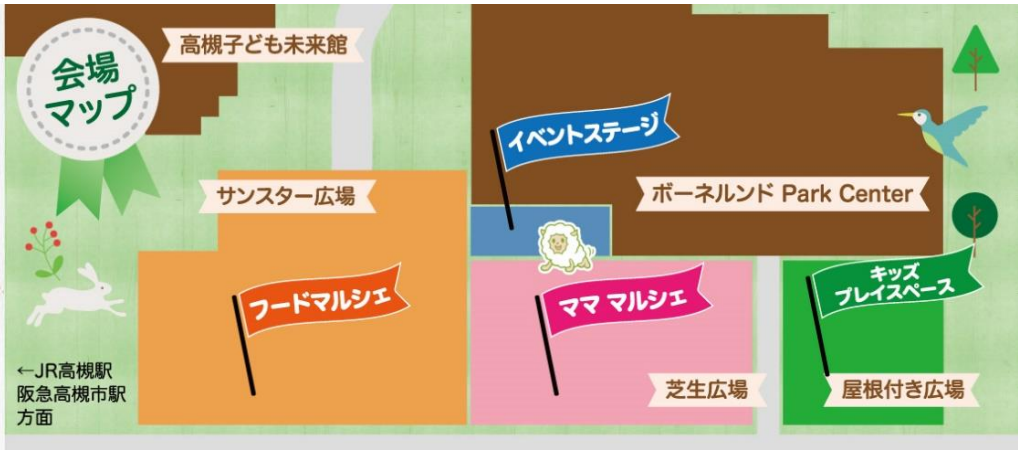

味わう!

フードマルシェ

地元のおいしいものが
約30店舗登場!

阪急百貨店からスイーツ移動販売

キッズプレイスペース

あそぶ!

BEBERICA
ゆったり空間でベビーシアター体験

緑日コーナー

つくるなまふ京都町家科学館
科学ものづくりワークショップ

大阪公立大学工業高等専門学校校車倶楽部
電車のおもちゃを走らせよう

楽しむ!

イベントステージ

Dance Studio Base Line

高槻出身シンガーソングライター
ハナフサマユ ミニライブ

高槻ダブルタッチスクール

織田信成プロデュース
ジラフスポーツスクール

レザミ ハイハイレース

手品師あっちん

ジラフスポーツスクール

フードマルシェ

- MAKE E CAFE(シフォンケーキ)
- 芋ICHI(焼き芋)
- 御結び屋(おむすび)
- ちゃりんこ喫茶10(ドーナツ)
- ブルバレキッチン(唐揚げ)
- モリタ屋
(ミンチカツ・コロッケ・ラーメン・焼きそば・チュロス)
- 寒天タニチ(かんてんスムージー・はにたん焼き)
- Wir Journey -クラフトコーラー
(クラフトコーラー「リンゴノコーラー」「レモンノコーラー」)
- 餃子屋 藤(焼き餃子)
- こなもんBar IMPACT(たこ焼き)
- 大阪菓心 やなぎ沢(ベビーカステラ)
- パン工房ゆいまーる(アレルギー対応パン)
- SHEEPかれーHOUSE(カレーライス)
- 高槻バーガー富田FC(ハンバーガー)
- 山城(はにたん天)
- FooTURE(自家製パイスカレー)
- 56KITCHEN(米粉クレープ)
- tataraba coffee(コーヒー 他ドリンク)
- ★ 走るデパ地下(百貨店と洋菓子)
- bonbon le cocon(キャラクターわたあめ)
- at chocolate and bake lab(フランス焼菓子)
- BEAR'S BREW COFFEE(自家焙煎コーヒー)
- HELLOベジおはぎ(おはぎ)
- 肉とチーズJajaja(ハラミ牛串)
- BAKERY Brown Clover
ブラウンクローバー(パン)
- きなこのおだんご こまや(団子)
- 高槻うどんギョーザの会(うどんギョーザ)
- Tea Room 17
(一般建築士とコーディネーターが営む紅茶屋さん)
- from the farm KYOTO
(ソイマヨ、ヴィーガンズコーン)
- 珈琲屋ほっぺ(ホットコーヒー、だし巻きサンド)
- ヤミママカフェ(チュロス)
- まちうま(高槻グルメを楽しむアプリサービス・缶バッジワークショップ)

ママ マルシェ

- ピックカメラ(写真撮影体験会)
- こっこひろばとカンガルーの森
(出前ひろば&出張子育て相談)
- プログラミング教室「HALLO」(プログラム体験)
- スライム大好き(ワークショップ:スライムをつくろう)
- お口のテーマパーク(クイズ形式学びワークショップ)
- ユーヒニカプラス(ワークショップ)
【Curiace】(ハンモック・雑貨の販売、お試し)
【PRIBONDS】(バッグ・ドッグウェアなどの販売)
【POFT】(メッシュバッグの販売)
【サーチライト】(キックバイク・関係商品の展示、販売)
- ISRIE(アクセサリー)
- chimuchimo(アクセサリー・ベレー帽)
- てづくり雑貨ちくちく(クリエイター作家)
- 7のたからもの(七宝焼アクセサリーワークショップ)
- Emmy
(アクセサリー・キッズカチューシャワークショップ)
- Rouge Blanc(ワークショップ・菓子販売)
- シミズスポーツ(演劇やライブの
楽屋在中トレーナーが施術する「すっきりフェイスライン」)
- まちっと北摂(サンケイリビング新聞社)
(高槻・北摂エリアのジモトミン発リアルな街ネタサイト)
- +aレイズバック(子育てバッグ)