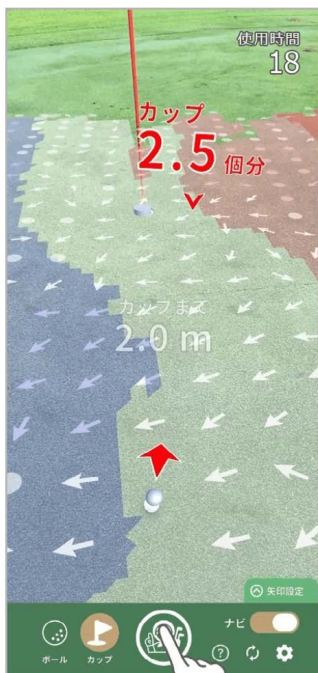

#### 1. PATANA VI の紹介

『PATANA VI』アプリは、スマートフォンが搭載する高性能センサーによる三次元スキャン技術を用いて、グリーンのア

ンジュレーションをリアルタイムに計速しながら AR で表現し、簡単操作でボールからカップまでの距離を計測します。

新たに開発した『AI-AR キャディ』が、アンジュレーション情報を元に、パットの狙う向きや、カップ何個分などをアドバイスするなど、いままでにない新感覚アシストアプリです。目の前に広がる新世代テクノロジーを体験してください。

## Tap 3

### ARカップを設置する

画面をタップすると、ARカップが設置され、ARボールとARカップ間の直線距離が表示されます。アンジュレーションと矢印勾配も中央間を基準に生成されます。

さらに!