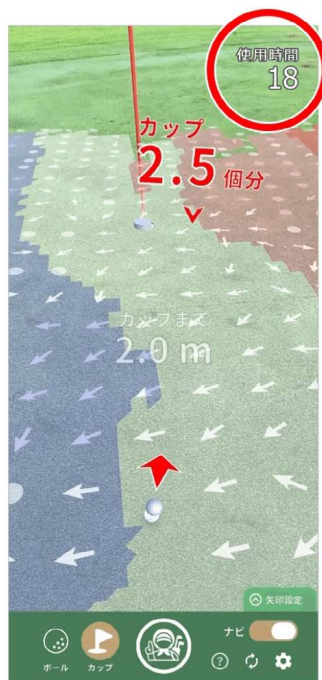

カウントアップ機能

正確な経過時間を確認できるので、スロープレイの改善に繋がります！

【WHDC アクロディア株式会社】

所在地：東京都新宿区愛住町 22 第3山田ビル

設立：2023年6月30日

代表者：代表取締役社長 窪田 圭一

事業内容：スマートフォン向けのサービス・ソリューションの提供、その他

URL: <https://acrodea.co.jp>

【THE WHY HOW DO COMPANY 株式会社】

所在地：東京都新宿区愛住町 22 第3山田ビル

設立：2004年7月 上場：2006年10月 東証スタンダード（3823）

代表者：代表取締役会長兼社長 田邊 勝己

事業内容：傘下企業の経営・管理

URL: <https://twhdc.co.jp>

■本リリースに関するお問合せ先

当社ホームページのお問い合わせフォームをご利用ください

<https://twhdc.co.jp/inquiry/>