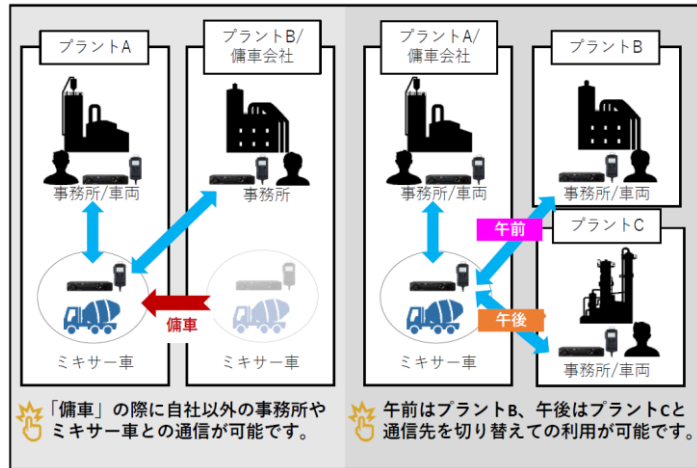

(※) 他社の車両を一時的に借り受けて輸送業務を行うこと、またはその車両のことを指します。

■ 企業間通信機能のサービスイメージ

契約が異なる企業・団体において、任意の IP 無線機をグループ登録することにより実現する機能です。

お客さまどうしの合意によって設定しますので、秘匿性を保った通信で安心してご利用いただけます。

※ソフトバンクの IP 無線機に限りません。

対応する無線機は、「SoftBank A201SJ」、

「SoftBank 801KW」、「SoftBank 601SJ」です。

※新機能の販売およびグループ登録は、西菱電機が行います。

■ 活用シーン（例）

* 音声： ← (Blue arrow) 位置情報： ← (Green arrow) 静止画・動画/メッセージ： ← (Purple arrow)

○ 運送業界

○ 生コンクリート業界

○ 災害時の相互通信

■ソフトバンクの IP 無線サービスについて

ソフトバンクの IP 無線サービスは、ソフトバンクが提供する携帯電話網を活用した業務用無線サービスです。ソフトバンクのサービスエリア内であればどこでも通信が可能で、プレストークによる一斉・グループ・個別の呼び出しや、衛星測位システム（GPS）によるトラッキングなどを行うことができます。

【本サービスに関する Web サイト】

<https://www.softbank.jp/biz/services/mobile/lineup/ip-musenki/>