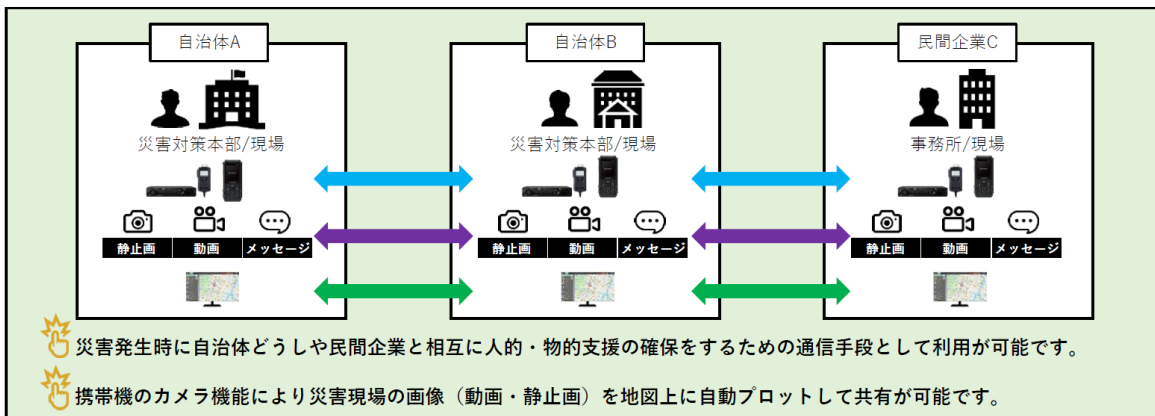

(※) 他社の車両を一時的に借り受けて輸送業務を行うこと、またはその車両のことを指します。

■ 企業間通信機能のサービスイメージ

契約が異なる企業・団体において、任意の IP 無線機をグループ登録することにより実現する機能です。

お客さまどうしの合意によって設定しますので、秘匿性を保った通信で安心してご利用いただけます。

※ソフトバンクの IP 無線機に限りません。

対応する無線機は、「SoftBank A201SJ」、

「SoftBank 801KW」、「SoftBank 601SJ」です。

※新機能の販売およびグループ登録は、西菱電機が行います。

■ 活用シーン（例）

* 音声： ← (Blue arrow) 位置情報： ← (Green arrow) 静止画・動画/メッセージ： ← (Purple arrow)

○ 運送業界

○ 生コンクリート業界

○ 災害時の相互通信

■ソフトバンクの IP 無線サービスについて

ソフトバンクの IP 無線サービスは、ソフトバンクが提供する携帯電話網を活用した業務用無線サービスです。ソフトバンクのサービスエリア内であればどこでも通信が可能で、プレストークによる一斉・グループ・個別の呼び出しや、衛星測位システム（GPS）によるトラッキングなどを行うことができます。

【本サービスに関する Web サイト】

<https://www.softbank.jp/biz/services/mobile/lineup/ip-musenki/>