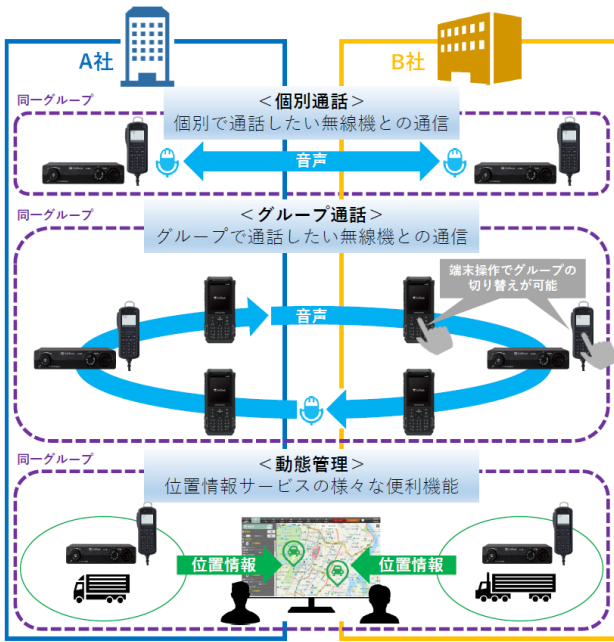

■ 企業間通信機能のサービスイメージ