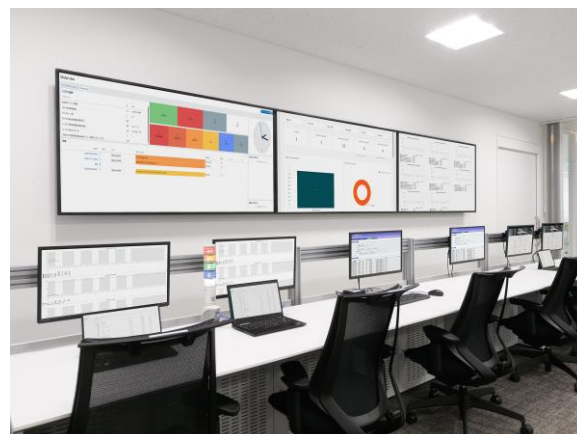

■監視コントロールセンタ

放送・通信事業者様が安心してサービスを提供、維持できるよう、保守契約を締結されたお客様の設備をリモートで監視します。

トラブルシューティング等の保守サポートを行います。24時間365日の監視も行えるよう、現在準備を進めています。

監視コントロールセンタの監視設備

■ロケーション・その他設備

SYNC Labo は、本社ビルと同じ名古屋市中区に建設されました。名古屋市の中心地であるため、お客様にも社員にもアクセスの良い立地となっております。

また執務室のほか、各種会議室や気軽に会話のできる開放的で明るいミーティングスペース、リモート会議用の個室ブースなども完備し、働きやすい環境も整備しました。