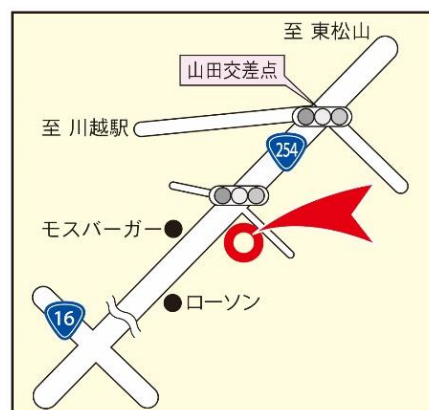

電話番号：049-227-5525

駐車場：30台

打席数：4打席（弾道測定システム（スカイトラック）設置）

営業時間：午前10時00分～午後8時00分

休業日：無（元日を除く）

認定者：PING認定フィッター（3名在籍）

■「ゴルフドゥ！STUDIO川越」概要

電話番号：049-227-5525（ゴルフドゥ！NEXT川越店）

打席数：5打席（弾道測定システム（スカイトラック）、スイング解析システム（スイングナビ）各2台設置）

営業時間：午前10時00分～午後8時00分

休業日：火、木、他に「ゴルフドゥ！NEXT川越店」に準じます

料金：ホームページをご参照ください（<https://lesson.golfdo.com/plan/>）

キャンペーン：ホームページをご参照ください

（<https://lesson.golfdo.com/news/campaign202309/>）

■アクセス

関越自動車道「川越IC」より車で20分

関越自動車道「鶴ヶ島IC」より車で25分

首都圏中央連絡自動車道「川島IC」より車で10分

JR川越線、東武東上線「川越駅」より車で15分

以上

【本開示に関するお問合せ先】

株式会社ゴルフドゥ 広報・IR・CSRチーム