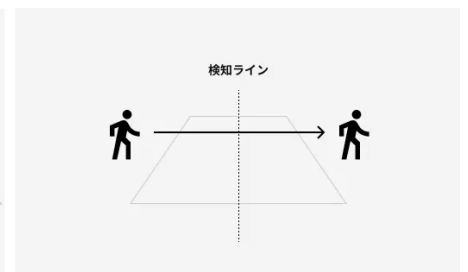

### 【IDEA ユースケース】

#### <人流調査>

- ・検知ラインを通行した人数計測
- ・通行した方向
- ・性別、年代の推定
- ・リアルタイムのデータ確認