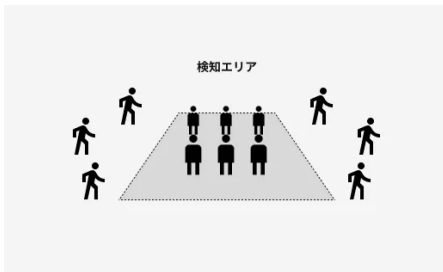

2024年3月25日

各 位

会 社 名 株式会社ネクスグループ
代 表 者 名 代表取締役社長 石原 直樹
(スタンダード市場・コード 6634)
問 合 せ 先
役 職 ・ 氏 名 取締役管理本部長 齊藤 洋介
電 話 03-5766-9870

エッジAI カメラソリューション「IDEA」に採用されました

当社の連結子会社である株式会社ネクス（代表取締役社長：大内 英史 以下「ネクス」）のエッジAI コンピュータ「AIX-01NX」（以下「AIX-01NX」）は、Intelligence Design 株式会社（代表取締役：中沢 拓二 以下「Intelligence Design」）が提供するエッジAI カメラソリューション「IDEA」を利用したAI 画像解析サービスに採用されました。

記

人流解析、車両解析を得意とする「IDEA」は、業界 No.1 の AI 学習の量と質の精度の高いデータ収集と、リアルタイムでの取得データの可視化・分析、専門家によるサポートによるデータの利活用が実現できるサービスで、地方自治体との人流調査、渋谷センター商店街の賑わい把握、新橋駅前のデジタルサイネージの視認性評価、商業ビル内入館者の行動情報解析や通行量調査など、全国 300 箇所以上で利用されております。「AIX-01NX」は、小型・高性能で 500 万台以上の製品出荷実績のある日本メーカーの製品であること、技術サポート対応の優位性があること、を評価いただきました。

今後は、Intelligence Design の AI を連携したシステム全体像及びインフラ面の設計・構築を可能とする強みと、ネクスの IoT 技術を活用した利用環境への対応の強みを活かした共創により、ビジネス機会を拡大してまいります。

【IDEA ユースケース】

<人流調査>

- ・検知ラインを通行した人数計測
- ・通行した方向
- ・性別、年代の推定
- ・リアルタイムのデータ確認