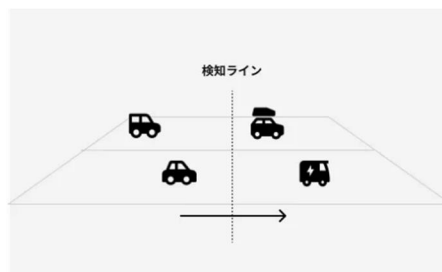

<人流調査>

- ・検知ラインを通行した人数計測
- ・通行した方向
- ・性別、年代の推定
- ・リアルタイムのデータ確認