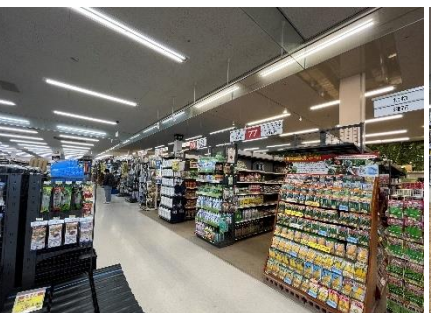

売り場面積を拡大し商品数も1.5倍に拡充し、無料をご利用いただける小型犬用の室内ドッグラン「PAWPARK」も併設。今後定期的に犬の写真撮影会などイベントの開催も行っています。

◆日曜大工、園芸用品、農業資材、建築資材売り場の拡充。

商品数を拡充し、一般の方も職人の方も幅広いお客さまにご利用いただける売り場となっております。

生まれ変わった綿半ホームエイド庄内店へ、是非お越しくださいませ。

【綿半ホームエイド庄内店】