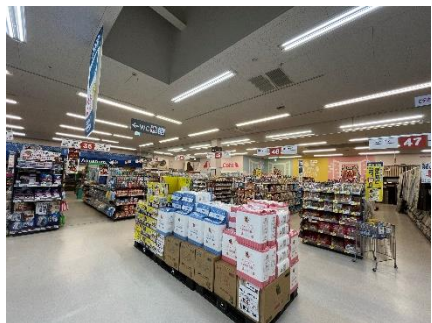

売り場面積を拡大し商品数も1.5倍に拡充し、無料をご利用いただける小型犬用の室内ドッグラン「PAWPARK」も併設。今後定期的に犬の写真撮影会などイベントの開催も行っています。

◆日曜大工、園芸用品、農業資材、建築資材売り場の拡充。

商品数を拡充し、一般の方も職人の方も幅広いお客さまにご利用いただける売り場となっております。

生まれ変わった綿半ホームエイド庄内店へ、是非お越しくださいませ。

【綿半ホームエイド庄内店】