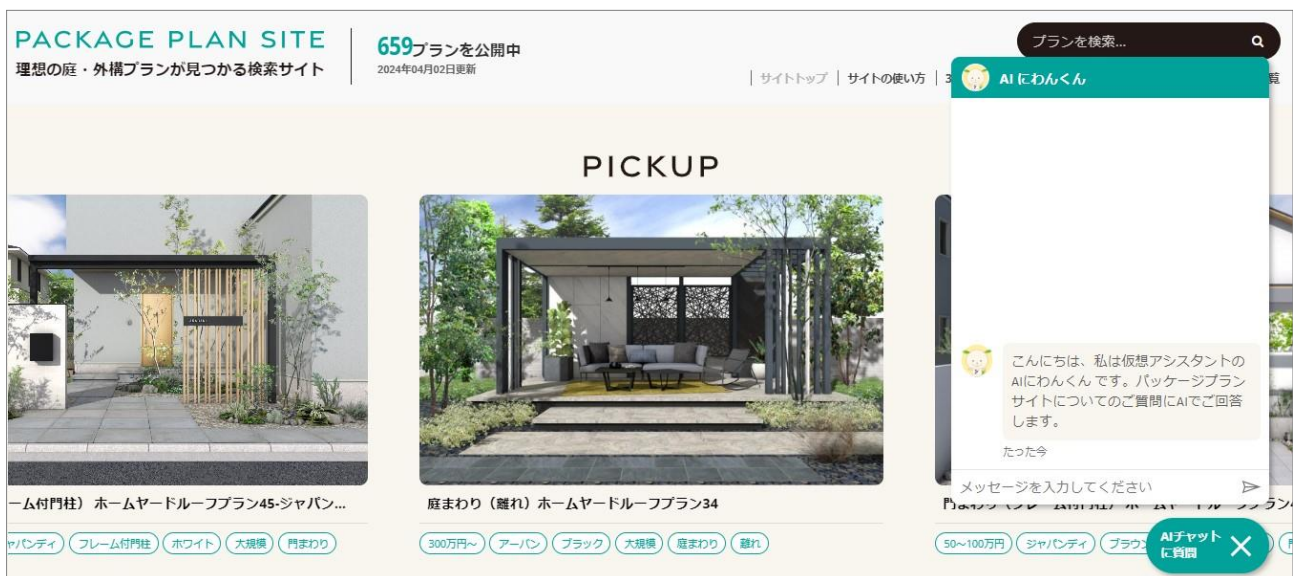

～650点を越えるプランの中から、あなたにおすすめの外構空間を無料でご提案～

## 「パッケージプランサイト」に最新生成 AI 機能を搭載！

ガーデンライフスタイルメーカーである株式会社タカショー（本社：和歌山県海南市 代表取締役社長：高岡伸夫 東証スタンダード：7590）は、理想のお庭や外構プランが見つかる検索サイト「パッケージプランサイト」に、最新の生成 AI 技術を活用した対話型チャットボット機能（以下、AI にわんくん）を2024年4月11日（木）より新機能として搭載しました。住宅のテイストや、ライフスタイル、予算など希望する情報を入力するだけで、条件にあった庭や外構プランを素早く提案いたします。

【「パッケージプランサイト」TOP 画面】

### ◆「パッケージプランサイト」について

ライフスタイルに合わせた最適なガーデン&エクステリアプランを探ることができるサイトとして、エンドユーザー様から業者様まで幅広い方から好評いただいているサイトです。登録プラン数は650点を越え、多様なデザイン、スタイル、テイストなど、幅広い外構プランを掲載しております。空間CGパースやCGムービー、タブレットやスマホを用いればARでも確認いただけるプランもあり、エンドユーザー様が外構のイメージを膨らますツールとしてお使いいただいております。また、業者様においても、各種建築CADで活用できる3Dデータを無料でダウンロードいただけるため、エンドユーザー様への外構提案の幅を広げるお役立ちツールとして活用いただけます。