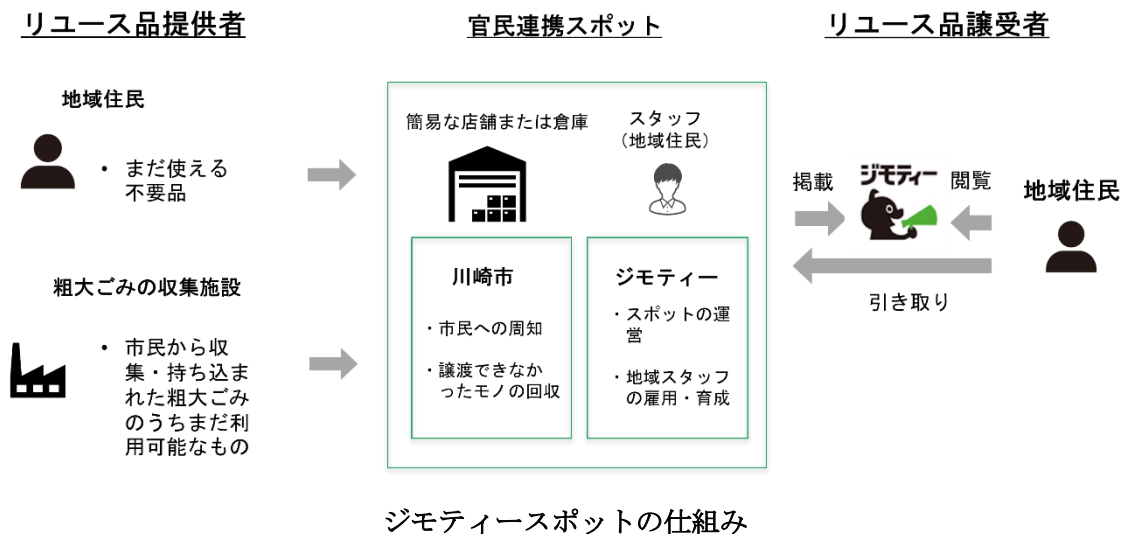

年間約 180t のごみ減量を実現する神奈川県川崎市との共同事業を加速
初の大型リユース拠点「ジモティースポット川崎菅生店」が本日開設
～複数のリユース拠点を運営することで更に大幅なごみ減量を目指す～

川崎市との共同事業「ジモティースポット川崎菅生店」

株式会社ジモティー（以下、ジモティー）は、神奈川県川崎市（以下、川崎市）とリユースに関する協定を新たに締結し、本日「ジモティースポット川崎菅生店」を開設します。ジモティースポット川崎菅生店は当社の運営する官民連携型のリユース拠点で初めての大型店です。これまで当社では 2022 年 10 月に開設された川崎市との官民連携のリユース拠点「ジモティースポット川崎」において、2023 年の 1 年間で約 4 万品のまだ使えるモノを必要とする人に譲渡・販売し、約 180t*のごみ減量に貢献してまいりました。また運営する 4 箇所の官民連携のリユース拠点では 2023 年の 1 年間で累計 11 万点のモノがリユースされ、ごみ減量効果は約 490t*と試算されております。

■ジモティースポットについて

ジモティースポットは、不要になったけれどもまだ使えるモノを地域のコミュニティ内で譲り合うことが出来るサービスです。持ち込み希望の方は、ジモティースポットに持ち込むだけで、手軽に必要なとする人に譲渡することができます。そして、譲り受け希望の方は、持ち込

まれたモノの情報をジモティーで検索し、ジモテースポットで引き取ることでマッチングが成立する仕組みとなっています。

この仕組みは参加するステークホルダーのそれぞれにメリットがあります。持ち込む住民の方は、気軽にリユースに参加でき、粗大ごみ処理手数料の支払いを削減することができます。また譲り受ける方は、コストの安いリユース製品を利用する選択肢を持つことができます。自治体としては、ごみとして捨てる以外にリユースする選択肢を持つことが可能になり、ごみ減量活動の促進につながります。