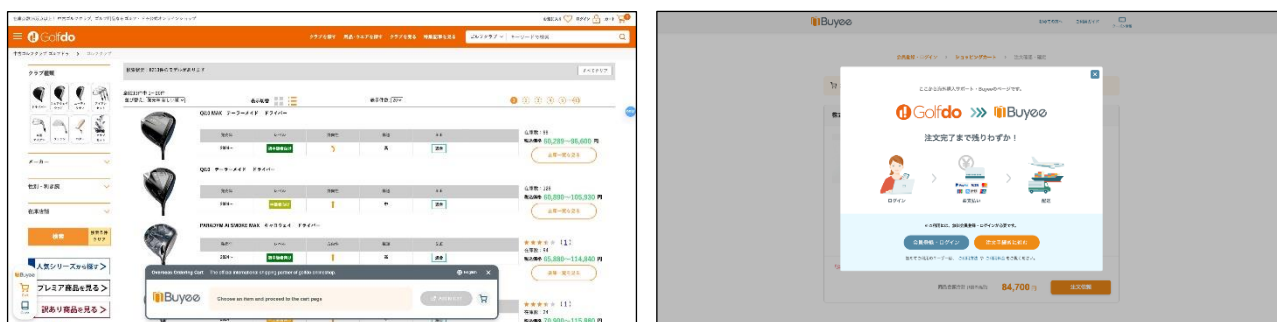

# ゴルフドゥ！オンラインショップ 海外販売スタートに関するお知らせ

当社は、「ゴルフドゥ！オンラインショップ <https://www.golfdo.com/>」の更なるフィールド拡大を図るため、tenso 株式会社（所在地：東京都品川区 代表取締役社長：直井聖太）が運営する海外向け購入サポートサービス「Buyee（バイイー）<https://buyee.jp/>」を利用した海外向け販売をスタートいたしました。

Buyee 対応画面

当社は、成長スピードを加速させるため、2023年8月にECモール第1弾として「ゴルフドゥ 中古クラブ楽天市場店」をオープンし、12月には第2弾として「ゴルフドゥ！」を「メルカリ Shops」に出店と、積極的にフィールドの拡大を図ってまいりました。現在、国内におけるECサイトは「ゴルフドゥ！オンラインショップ」と併せて3サイト体制となり、国内のECサイトは遠からず規模の拡大から質の向上に軸足を移す場面になると想定されることから、いよいよ海外市場にも目を向けるタイミングであると判断いたしました。なお、当社の米国子会社である The Golf Exchange, Inc. によると、日本の中古クラブは品質が良い印象を持たれており、「Buyee」においても日本のクラブは人気のカテゴリーとなっているようです。この機会は業績向上と同時に海外のゴルファーに「ゴルフドゥ！」のファンになっていただくチャンスでもあり、買取りの増強、品揃えの拡充に加えて品質の強化を図り、お客様の期待を超える新鮮な驚きを与えることができるよう努めてまいります。