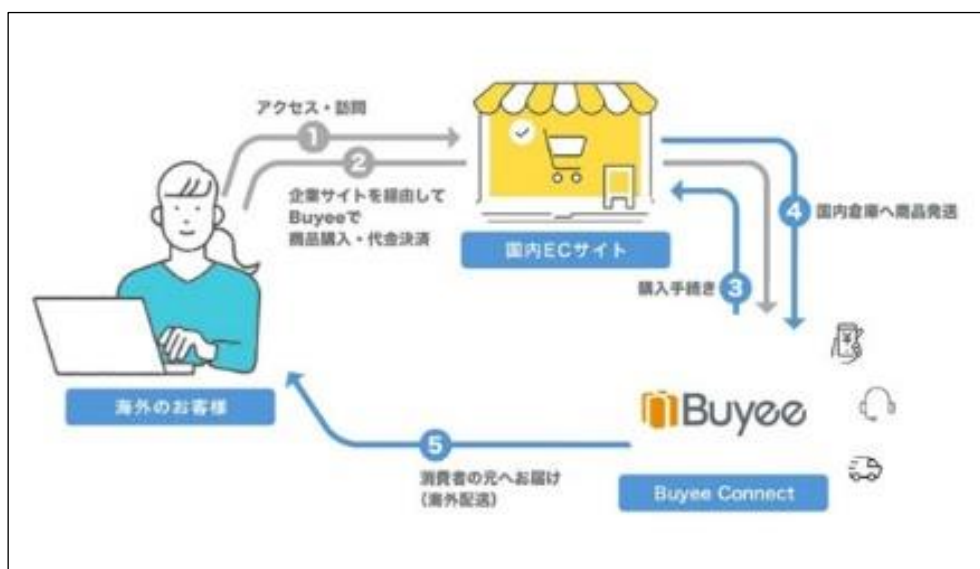

「Buyee」は日本語の他に英語、中国語、韓国語、スペイン語など18言語に対応するとともに、世界約120の国・地域（※）をカバーしております。当社における決済、国際配送、カスタマーサポートなどの越境販売に伴う必要手続きや、「ゴルフドゥ！オンラインショップ」におけるオペレーションの変更は一切不要であり、「ゴルフドゥ！」店舗における新たな負担は生じないため、比較的早く軌道に乗る可能性があるものと思われます。なお、当面は注文元を米国に限定いたしますが、送り先は「Buyee」が対応する国・地域とし、状況を鑑みて注文元を拡大してまいります。

※配送の対象となる国・地域は時期により変動いたします。

Buyee フロー

以上

【 本開示に関するお問合せ先 】

株式会社ゴルフ・ドゥ 広報・IR・CSRチーム

〒338-0001 埼玉県さいたま市中央区上落合 2-3-1

電話：048-851-3111

<https://www.golfdo.co.jp/ir/inquiry/>