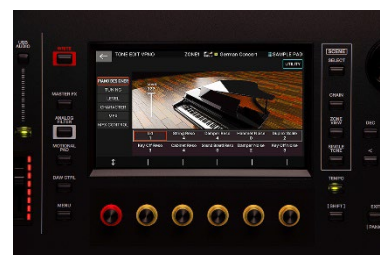

「German Concert V-Piano Expansion 01」画面イメージ

音楽制作の要となるさまざまな機能

『FANTOM EX シリーズ』は、シームレスなコンピューターとのインテグレーション、サウンド・デザインの可能性を広げるサンプリングやクリップ・ベースのワークフローなどの強力な作曲ツール、他の機材をつなげる豊富な接続端子を備えており、音楽制作の中心として存在感を発揮します。

- ・ 音楽制作ソフトウェアは、「Ableton Live」、「Logic Pro」、「MainStage」に加え、新たに「Cubase」と「Studio One」に対応。各ソフトの専用コントローラー・モードを搭載しており、本体のタッチスクリーンでフレキシブルにコントロール可能
- ・ スタジオグレードを誇る新開発の2種のリバーブ「Shimmer Reverb」「Modulation Reverb」を新規搭載。壮大な広がりを感じられる美しいサウンドを瞬時に作り出せる
- ・ 専用のMaster FXプロセッサーには、即戦力のプリセット・テンプレートに加え、Mastering COMPとMastering EQ用のグラフィカル・インターフェースを刷新し、より使いやすく進化