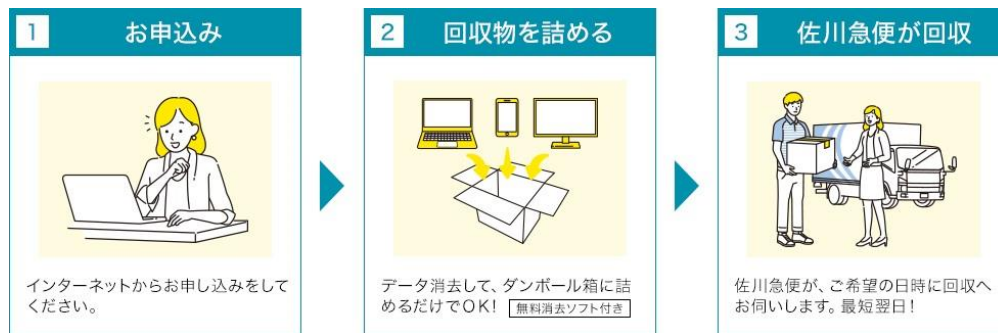

■ 小型家電リサイクル法

パソコン等の小型電子機器には有用な金属が多く含まれており「都市鉱山」とも言われています。国は都市鉱山の適正リサイクルを促進するため、2013年に「使用済小型電子機器等の再資源化の促進に関する法律(小型家電リサイクル法)」を施行しました。

■ 「便利」で「あんしん」、リネットジャパンの宅配便リサイクル

2014年、リネットジャパンは環境省・経済産業省から小型家電リサイクル法の大臣認定を取得し、全国エリアを対象とする認定事業者の第1号として、宅配便を活用した使用済パソコン等の回収サービスを展開しています。

宅配便リサイクルは、事前に申込み後、希望日時（年中無休・最短翌日）に佐川急便がご自宅から回収し、国の認定工場で確実に処理を行います。回収から処理完了まではトレーサビリティを管理しマイページ/メールで提供しています。また、パソコンについては多くのデータが含まれることから、データ消去ソフトを無償提供、希望者にはデータ消去サービスを提供しています。

- ・ 対象品目は、パソコンを中心に 400 品目以上、殆どの家電製品が対象。
- ・ 通常料金 1 箱 1,760 円（税込） → **パソコンを含むと無料**
  - パソコンを含まない回収、2 箱目以降の回収は 1 箱 1,760 円（税込）
  - 箱に入れば小型家電（400 品目以上）は何点詰めても OK
  - 箱のサイズは 3 辺合計 140 センチ、重量 20 キロ以内
  - パソコンのデータ消去ソフトも無料で利用可能、別料金で消去作業+証明書発行も可能

どんなに古くても
OK!

HDDが無いPCも
OK!

壊れて動かなくても
OK!

国の認定工場で
安全にリサイクル
しています。