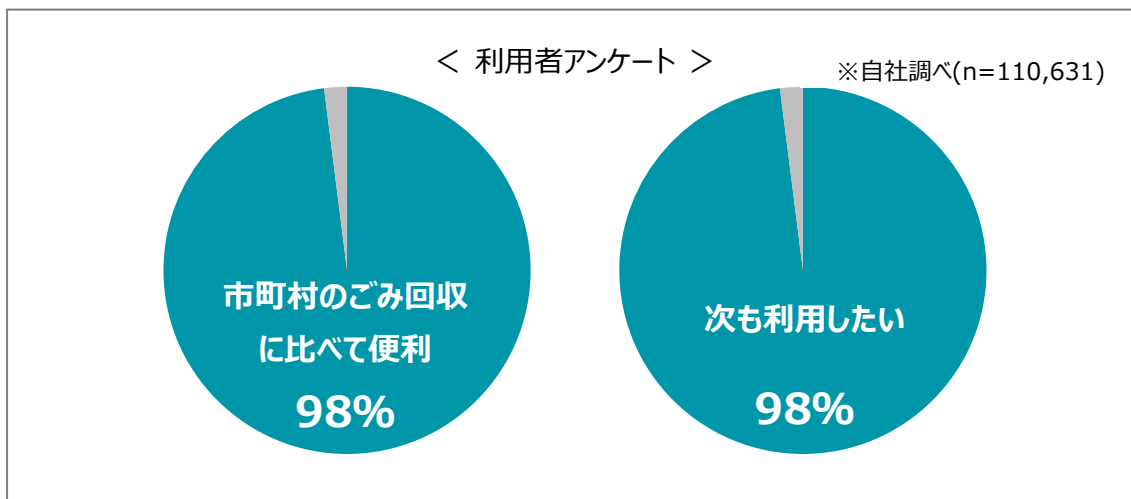

www.renet.jp

※お問い合わせ：0570-085-800

■ 障がい者雇用の創造

回収したパソコンは、セキュリティが確保された専用施設に運ばれ、1台ずつ手作業で解体し再資源化処理を行います。この手作業の工程で約30人の知的障がいのある方が活躍しています。回収量が増えれば、障がい者の雇用も拡大するモデルを目指しています。

■ お客様の声

利用者アンケートでも 98%の方が「市町村のごみ回収に比べて便利」、98%が「次も利用したい」と回答し、満足度の高いサービスとして評価をいただいています。