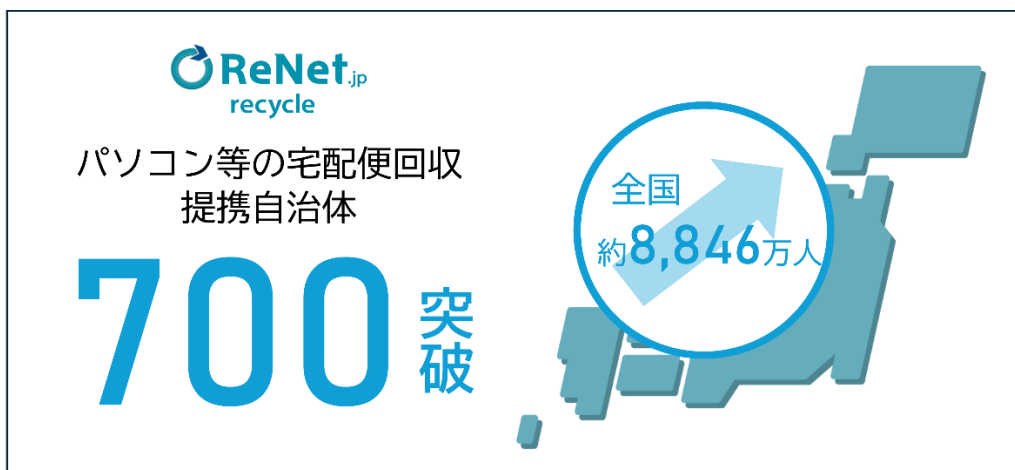

2024年5月1日

リネットジャパングループ株式会社
(東京証券取引所 証券コード 3556)

リネットジャパン、北海道滝川市、奈良県宇陀市、茨城県大洗町、 群馬県板倉町と連携協定を締結。自治体公認の 「パソコンの宅配便リサイクル」は700自治体に拡大

リネットジャパングループ株式会社（本社：愛知県名古屋市、代表取締役社長：黒田 武志）の子会社のリネットジャパンリサイクル株式会社（本社：愛知県大府市、代表取締役：中村 俊夫、以下「リネットジャパン」）は北海道滝川市、奈良県宇陀市、茨城県大洗町、群馬県板倉町と協定を締結しました。本協定締結等により、2014年7月に自治体連携を開始以来、リネットジャパンが連携する自治体数は、700（人口約8,846万人）を超えました。